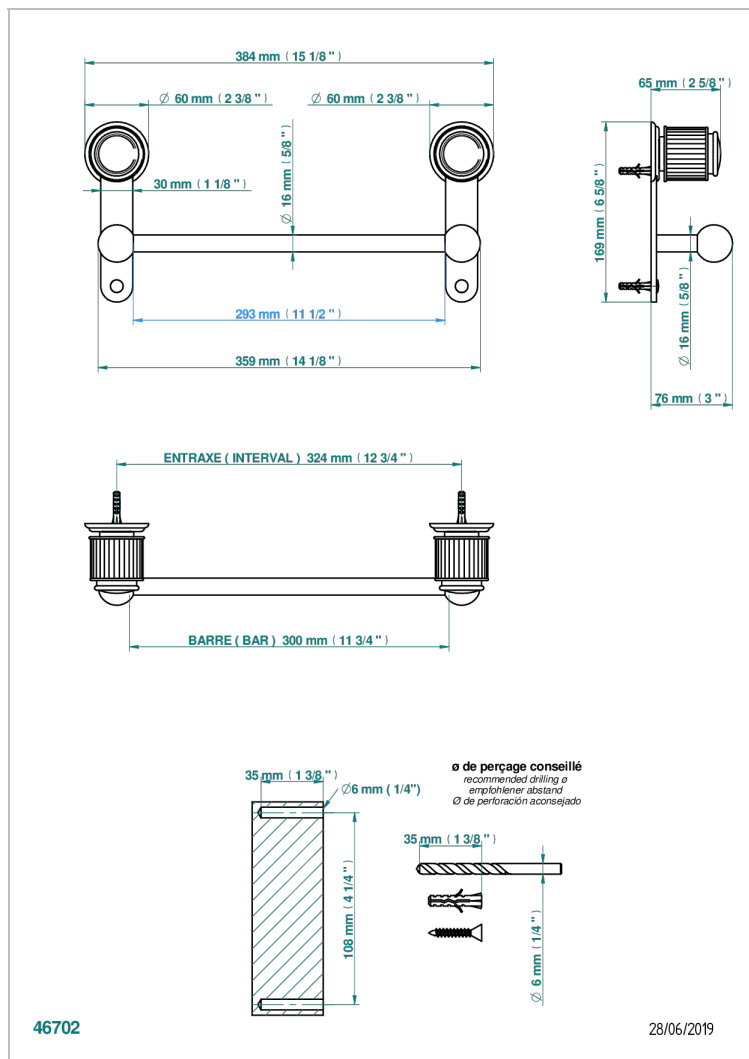

JAIPUR С МАТОВЫМ ХРУСТАЛЕМ

A9B-514/30

Полотенцедержатель одинарный - фиксированная рейка 30 см

THG[®]
PARIS

ХАРАКТЕРИСТИКИ

- Jaipur с матовым хрусталём
- Полотенцедержатель одинарный - фиксированная рейка 30 см