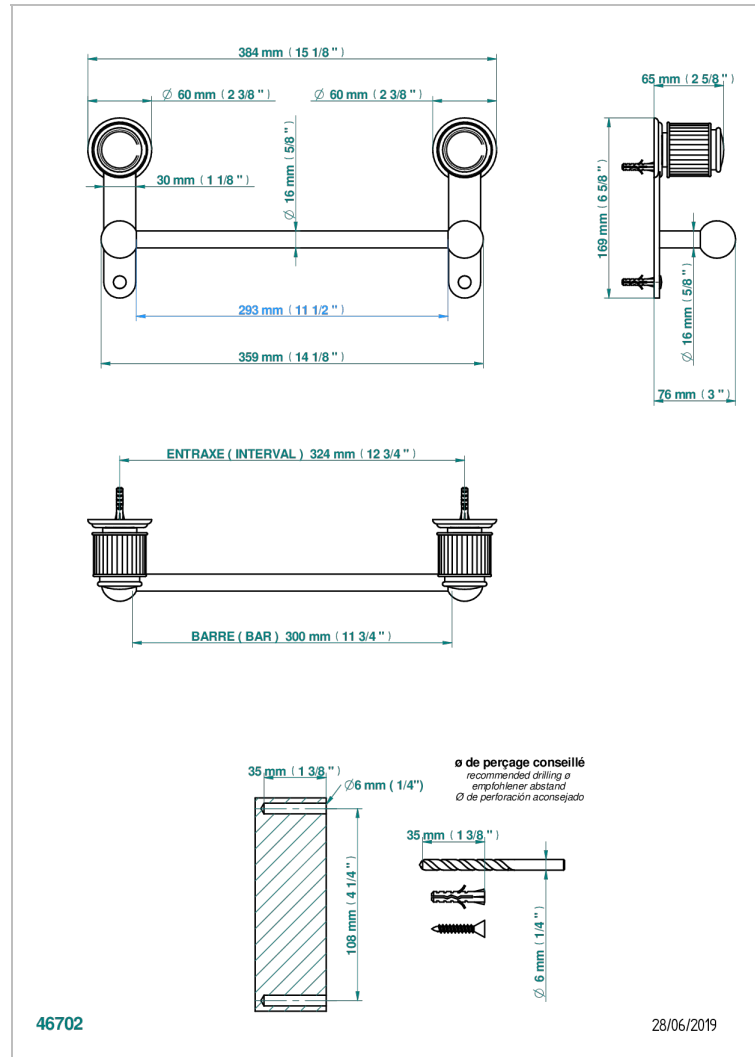

JAIPUR, KRISTALL SATINIERT

A9B-514/30

Porte-serviette 1 barre fixe long.300 mm

THG[®]
PARIS

EIGENSCHAFTEN

- Jaipur, Kristall satiniert
- Porte-serviette 1 barre fixe long.300 mm

VERFÜGBARE OBERFLÄCHEN

Altnickel - H28
Blassgold - F30
Blassgold matt unlackiert - F31
Bronze hell - D01
Chrom - A02
Chrom / gold - G02