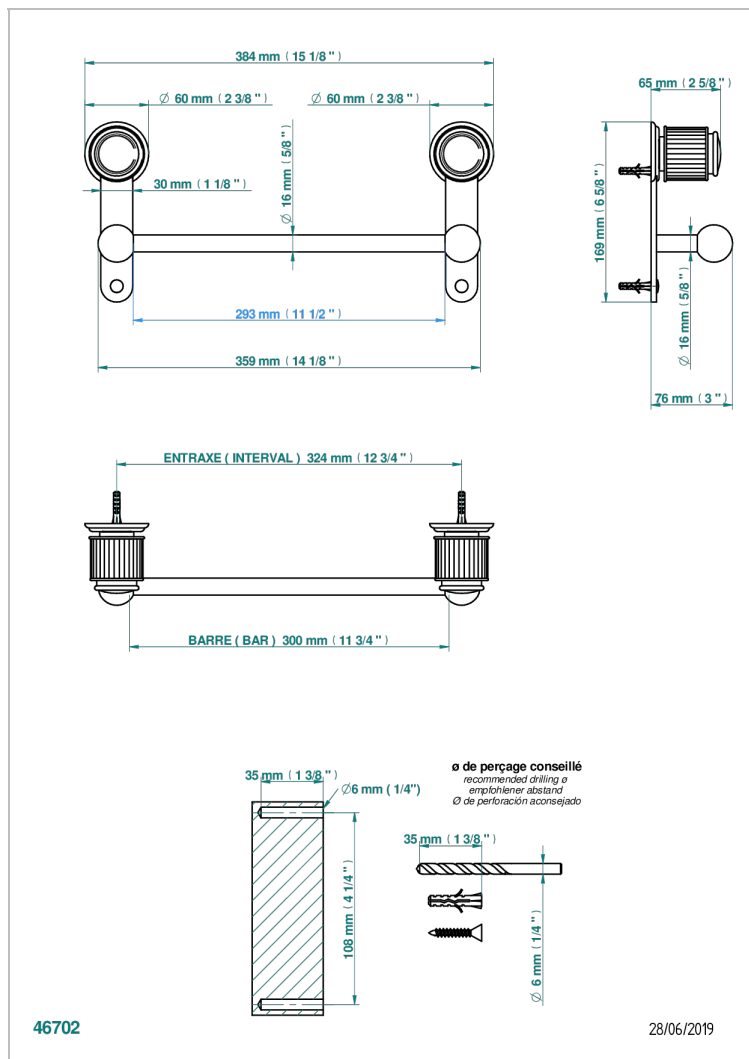

JAIPUR SATIN CRYSTAL

A9B-514/30

单杆固定毛巾架 长300毫米

THG[®]
PARIS

特色

- Jaipur Satin crystal
- 单杆固定毛巾架 长300毫米

可选饰面

Black ceram - D30
Blush PVD - H62
Graphite PVD - H64
Matt Umber PVD - H67
Matt blush PVD - H60
Matt graphite PVD - H65