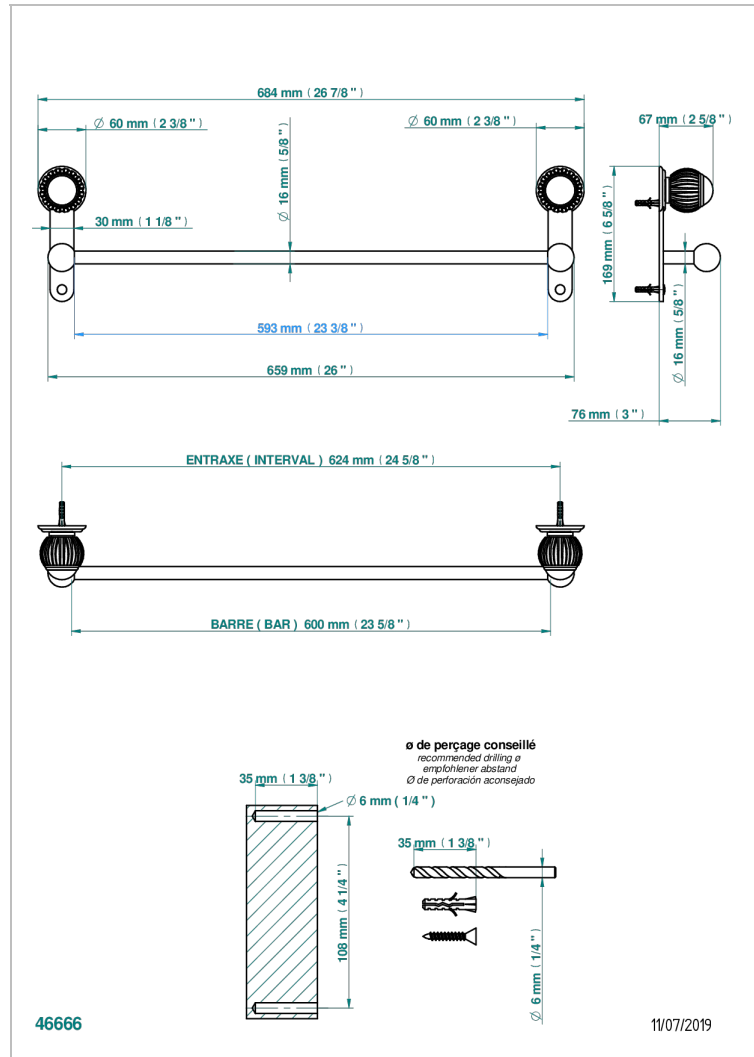

# VOGUE LAPIS LAZULI

A8S-514/60

Toallero lg 600 mm

THG<sup>®</sup>  
PARIS

## CARACTERÍSTICAS

- Vogue Lapis Lazuli
- Toallero lg 600 mm