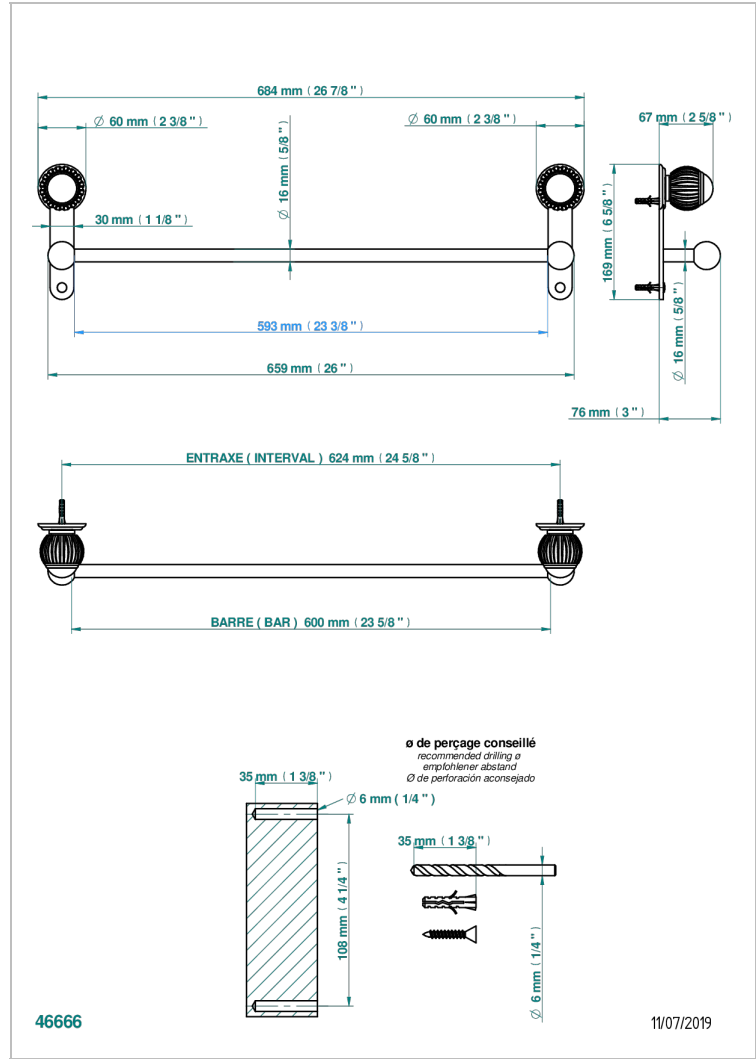

# VOGUE LAPIS LAZULI

A8S-514/60

Porte-serviette 1 barre fixe long. 600 mm

THG<sup>®</sup>  
PARIS

## CARACTÉRISTIQUES

- Vogue Lapis Lazuli
- Porte-serviette 1 barre fixe long. 600 mm