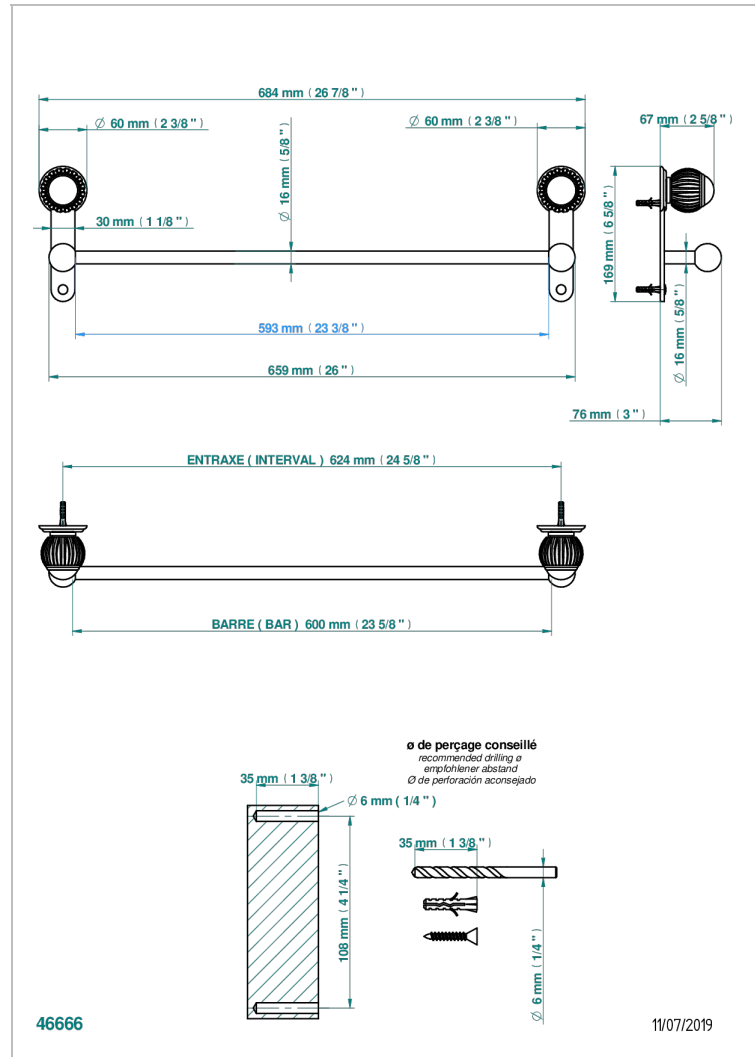

# VOGUE LAPIS LAZULI

A8S-514/60

Toallero lg 600 mm

THG<sup>®</sup>  
PARIS

## CARACTERÍSTICAS

- Vogue Lapis Lazuli
- Toallero lg 600 mm