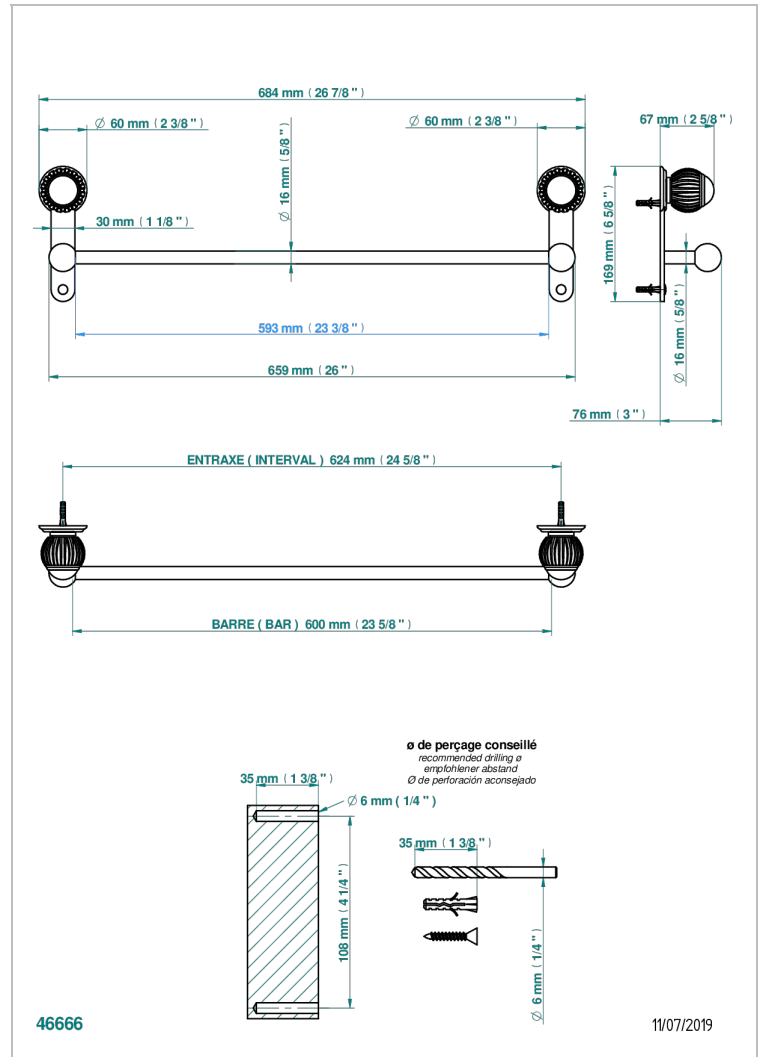

VOGUE, LAPIS LAZULI

A8S-514/60

Handtuchstange Länge 600 mm

THG[®]
PARIS

EIGENSCHAFTEN

- Vogue, Lapis Lazuli
- Handtuchstange Länge 600 mm

VERFÜGBARE OBERFLÄCHEN

Altnickel - H28
Blassgold - F30
Blassgold matt unlackiert - F31
Bronze hell - D01
Chrom - A02
Chrom / gold - G02