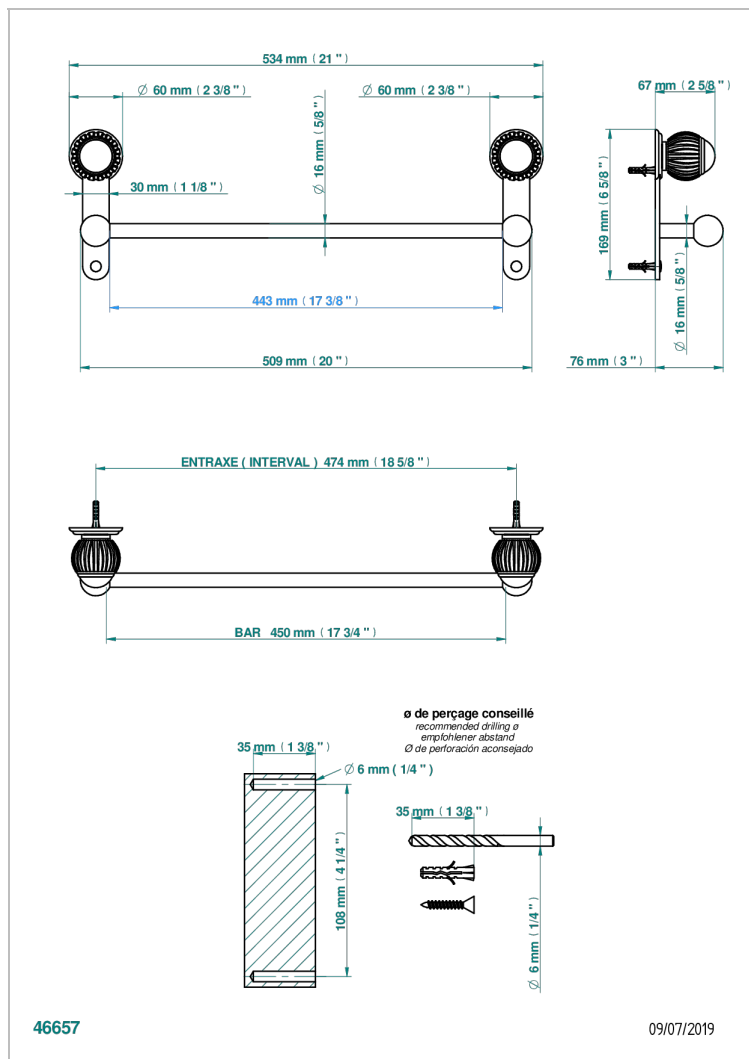

VOGUE LAPIS LAZULI

A8S-514/45

Porte-serviette 1 barre fixe long. 450 mm

THG[®]
PARIS

46657

09/07/2019

CARACTÉRISTIQUES

- Vogue Lapis Lazuli
- Porte-serviette 1 barre fixe long. 450 mm