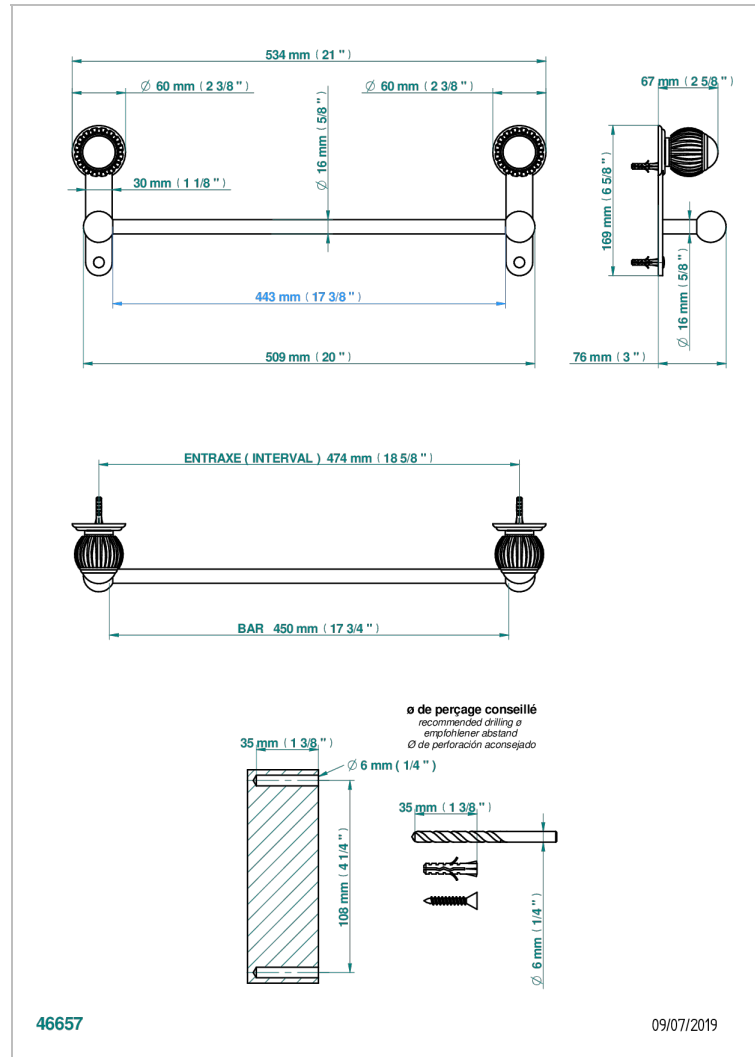

VOGUE LAPIS LAZULI

A8S-514/45

Porte-serviette 1 barre fixe long. 450 mm

THG[®]
PARIS

CARACTÉRISTIQUES

- Vogue Lapis Lazuli
- Porte-serviette 1 barre fixe long. 450 mm

FINITIONS DISPONIBLES

Bronze clair - D01
Chromé - A02
Chromé / doré - G02
Chromé mat - C02
Doré brillant - F01
Doré mat - F07