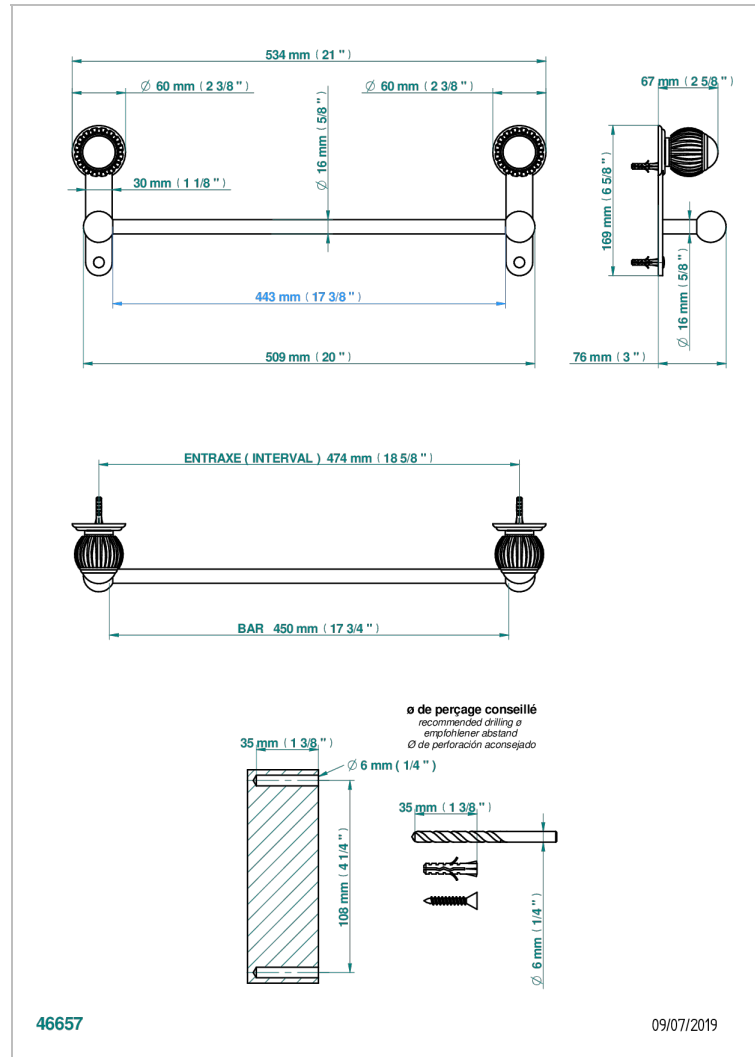

# VOGUE С ЛАЗУРИТОМ

A8S-514/45

Полотенцедержатель одинарный - фиксированная рейка 45 см

THG<sup>®</sup>  
PARIS

## ХАРАКТЕРИСТИКИ

- Vogue с лазуритом
- Полотенцедержатель одинарный - фиксированная рейка 45 см