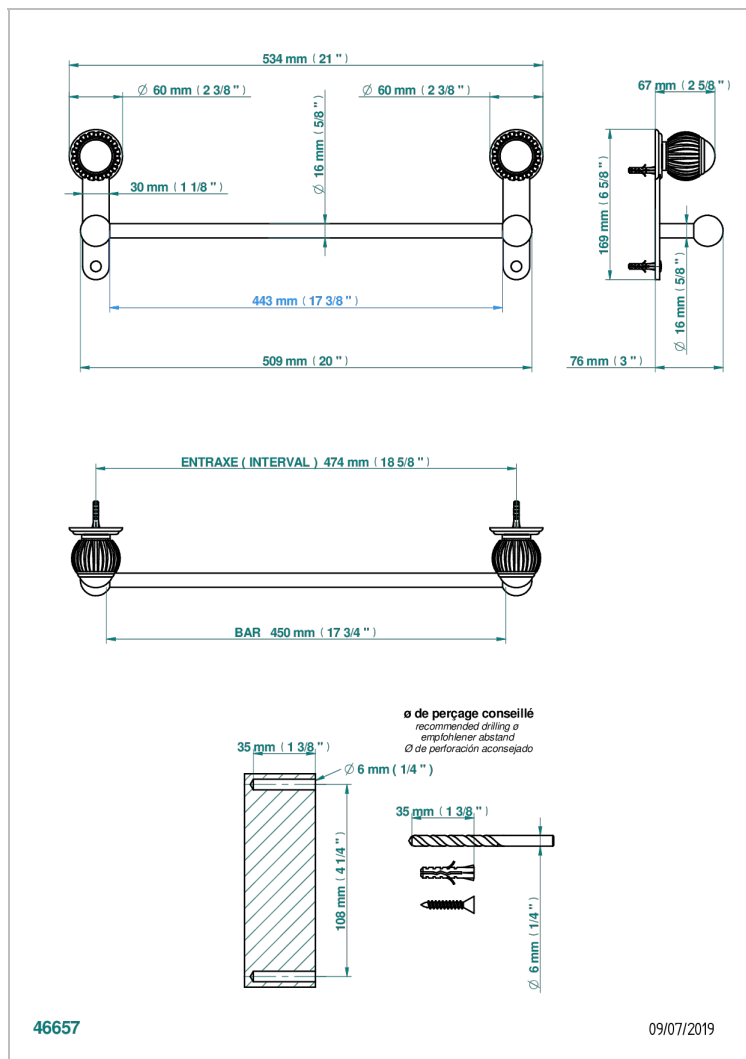

VOGUE LAPIS LAZULI

A8S-514/45

Porte-serviette 1 barre fixe long. 450 mm

THG[®]
PARIS

CARACTÉRISTIQUES

- Vogue Lapis Lazuli
- Porte-serviette 1 barre fixe long. 450 mm

FINITIONS DISPONIBLES

Bronze clair - D01
Chromé - A02
Chromé / doré - G02
Chromé mat - C02
Doré brillant - F01
Doré mat - F07

Nickel brillant - B01
Nickel mat - C01
Noir mat céramique - D30
Or pâle - F30
Or pâle mat - F31
Pvd blush - H62

Pvd blush mat - H60
Pvd couleur bronze brown - F33
Pvd couleur bronze brown - mat - F34
Pvd couleur doré - H52
Pvd couleur doré mat - H53
Pvd couleur laiton - H49