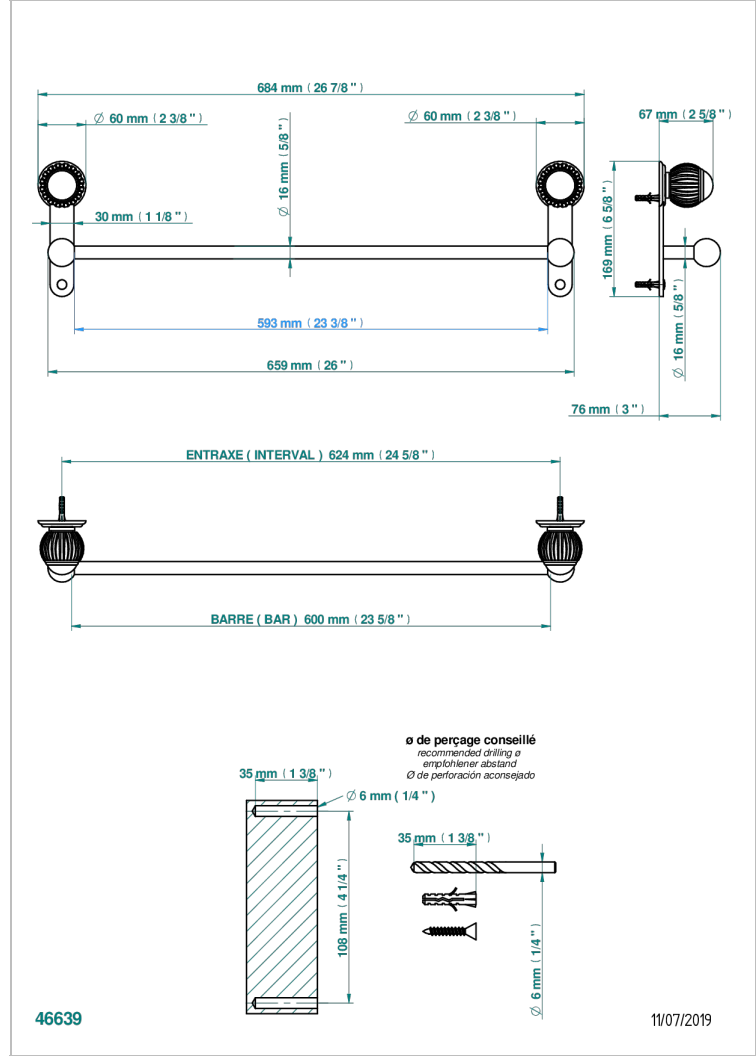

VOGUE OJO DE TIGRE

A8R-514/60

Toallero lg 600 mm

THG[®]
PARIS

CARACTERÍSTICAS

- Vogue Ojo de Tigre
- Toallero lg 600 mm

ACABADOS DISPONIBLES

Bronce claro - D01
Cerámica negra mate - D30
Cobre viejo mate - H07
Cromo - A02
Cromo / dorado - G02
Cromo mate - C02