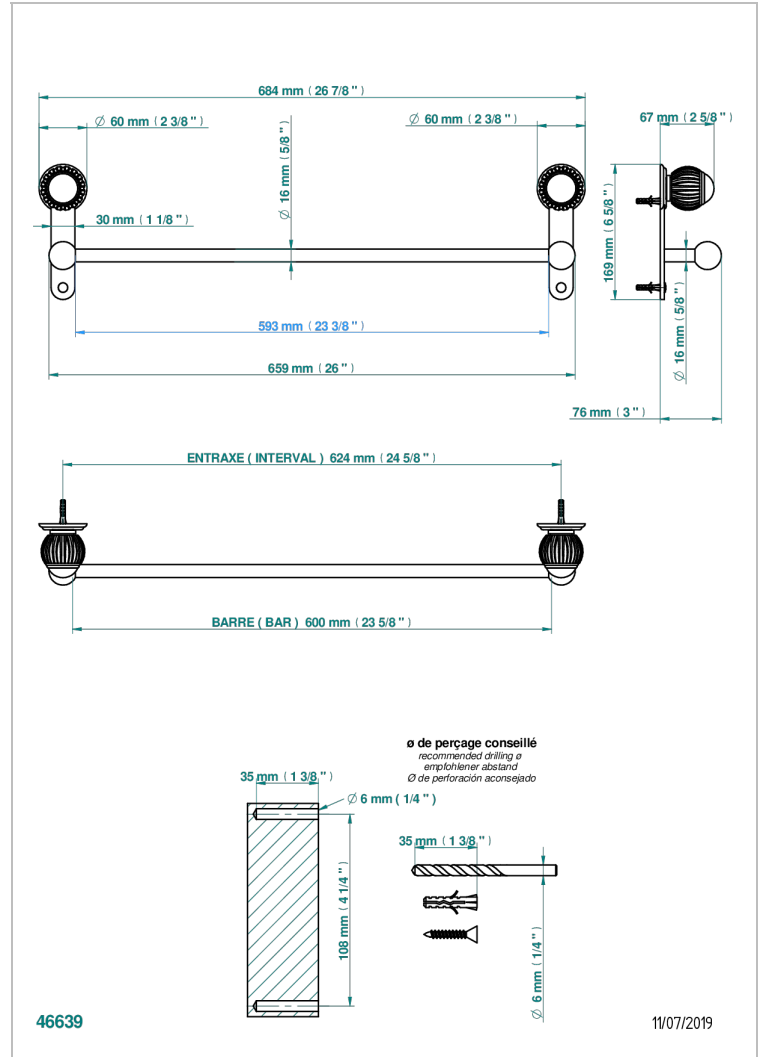

# VOGUE OEIL DE TIGRE

A8R-514/60

Porte-serviette 1 barre fixe long. 600 mm

THG<sup>®</sup>  
PARIS

## CARACTÉRISTIQUES

- Vogue Oeil de tigre
- Porte-serviette 1 barre fixe long. 600 mm