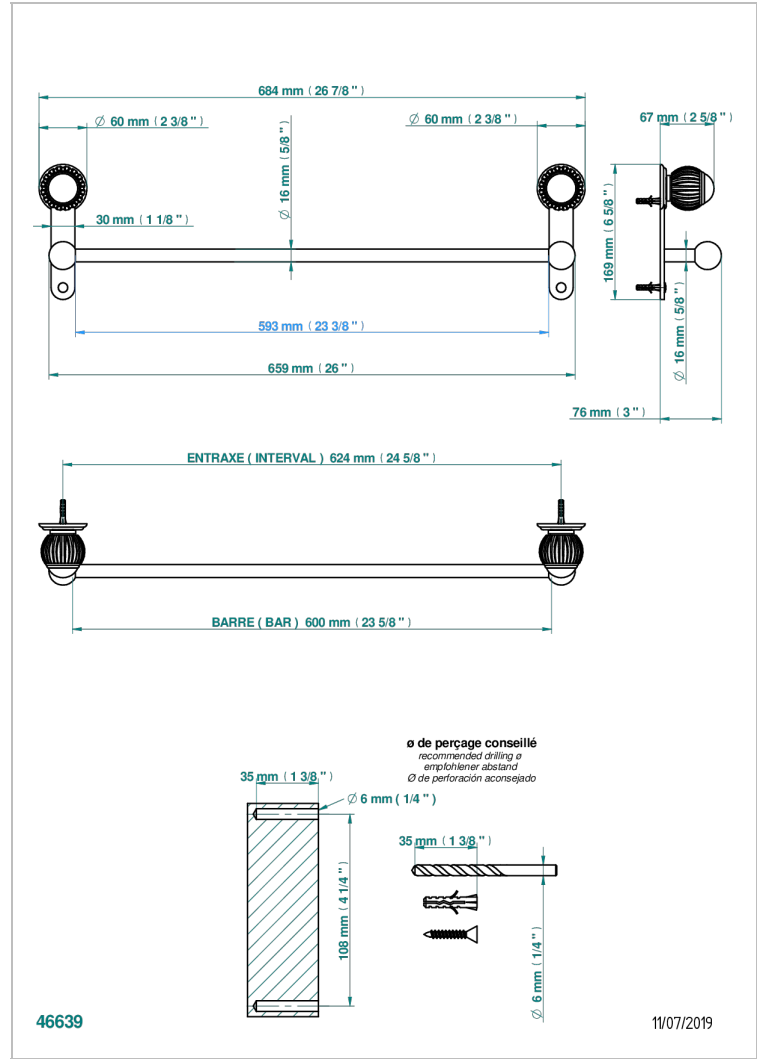

VOGUE OJO DE TIGRE

A8R-514/60

Toallero lg 600 mm

THG[®]
PARIS

CARACTERÍSTICAS

- Vogue Ojo de Tigre
- Toallero lg 600 mm

ACABADOS DISPONIBLES

Bronce claro - D01
Cerámica negra mate - D30
Cobre viejo mate - H07
Cromo - A02
Cromo / dorado - G02
Cromo mate - C02