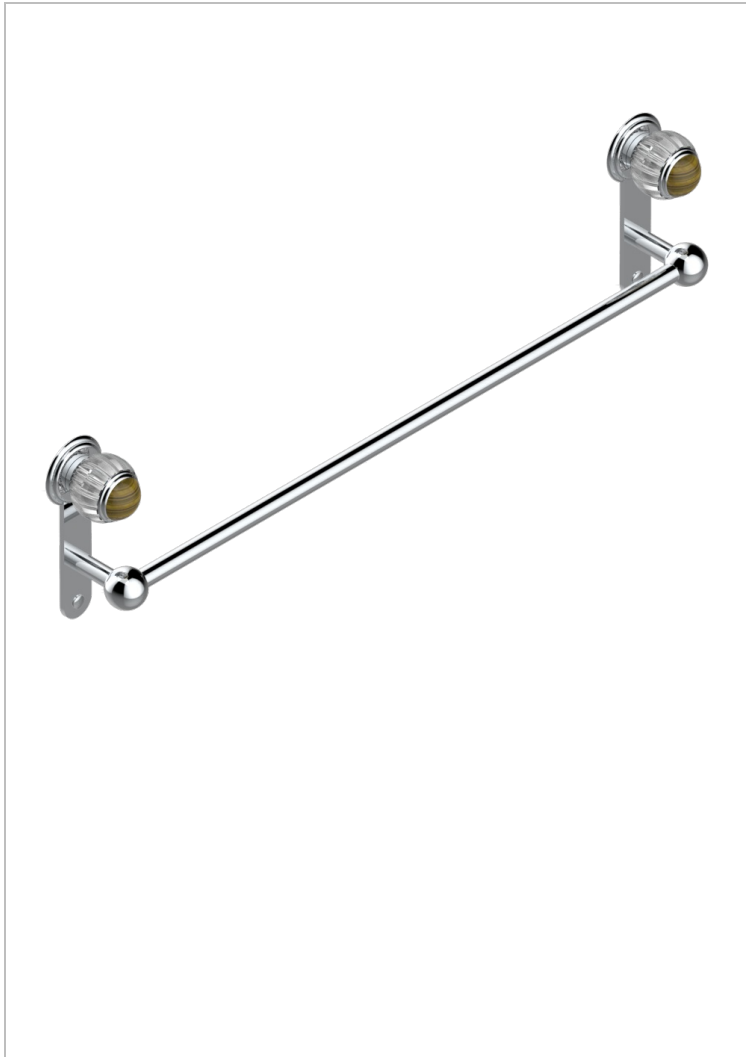

# VOGUE, TIGERAUGE

A8R-514/60

Handtuchstange Länge 600 mm

THG<sup>®</sup>  
PARIS

## EIGENSCHAFTEN

- Vogue, Tigerauge
- Handtuchstange Länge 600 mm

## VERFÜGBARE OBERFLÄCHEN

Altnickel - H28  
Blassgold - F30  
Blassgold matt unlackiert - F31  
Bronze hell - D01  
Chrom - A02  
Chrom / gold - G02

Chrom matt - C02  
Gold - F01  
Gold matt - F07  
Kupfer altrot matt lackiert - H07  
Mattschwarz keramik - D30  
Nickel matt - C01