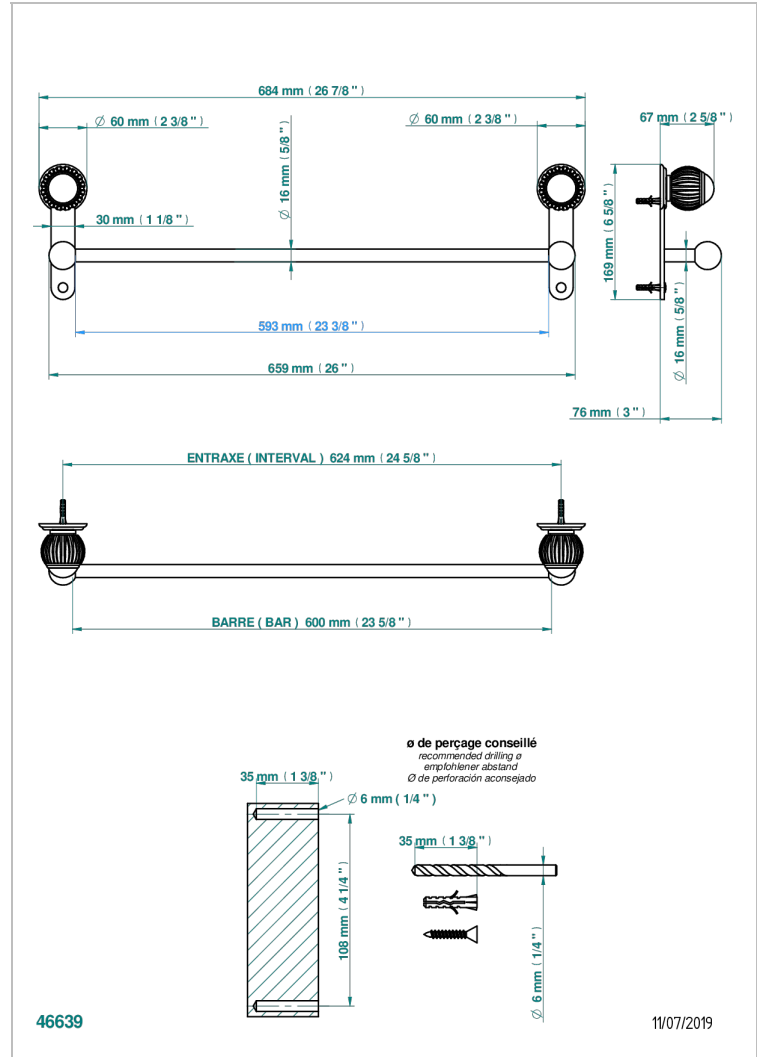

# VOGUE, TIGERAUGE

A8R-514/60

Handtuchstange Länge 600 mm

THG<sup>®</sup>  
PARIS

## EIGENSCHAFTEN

- Vogue, Tigerauge
- Handtuchstange Länge 600 mm