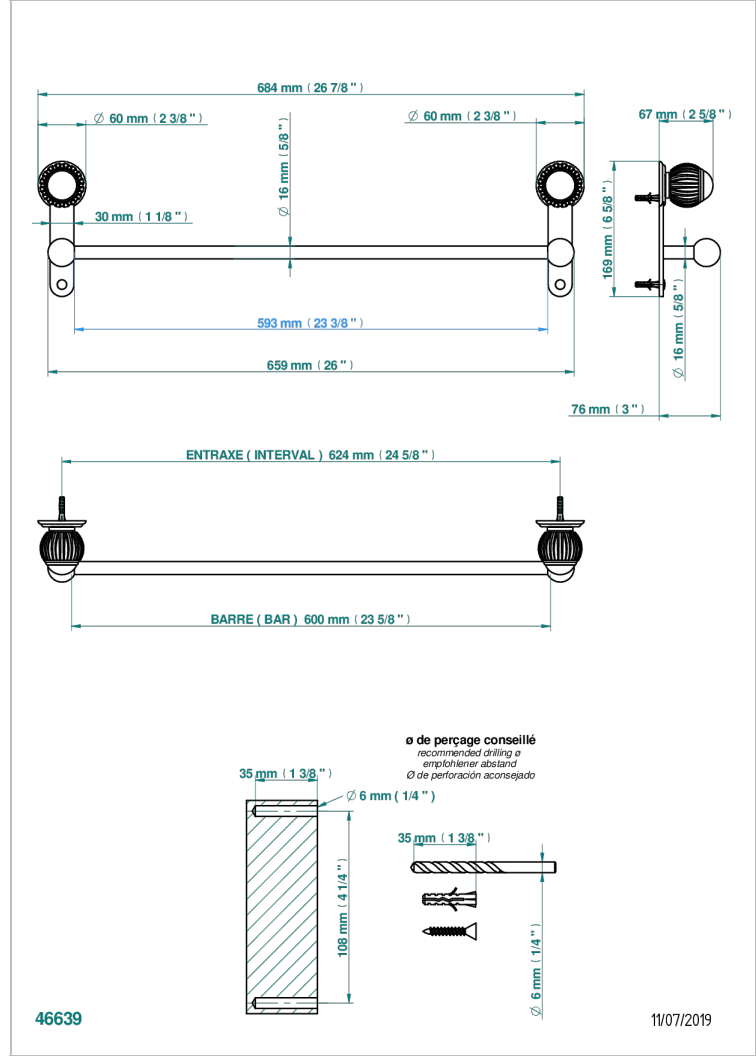

VOGUE OEIL DE TIGRE

A8R-514/60

Porte-serviette 1 barre fixe long. 600 mm

CARACTÉRISTIQUES

- Vogue Oeil de tigre
- Porte-serviette 1 barre fixe long. 600 mm

FINITIONS DISPONIBLES

Bronze clair - D01
Chromé - A02
Chromé / doré - G02
Chromé mat - C02
Doré brillant - F01
Doré mat - F07

Nickel brillant - B01
Nickel mat - C01
Noir mat céramique - D30
Or pâle - F30
Or pâle mat - F31
Pvd blush - H62

Pvd blush mat - H60
Pvd couleur bronze brown - F33
Pvd couleur bronze brown - mat - F34
Pvd couleur doré - H52
Pvd couleur doré mat - H53
Pvd couleur laiton - H49