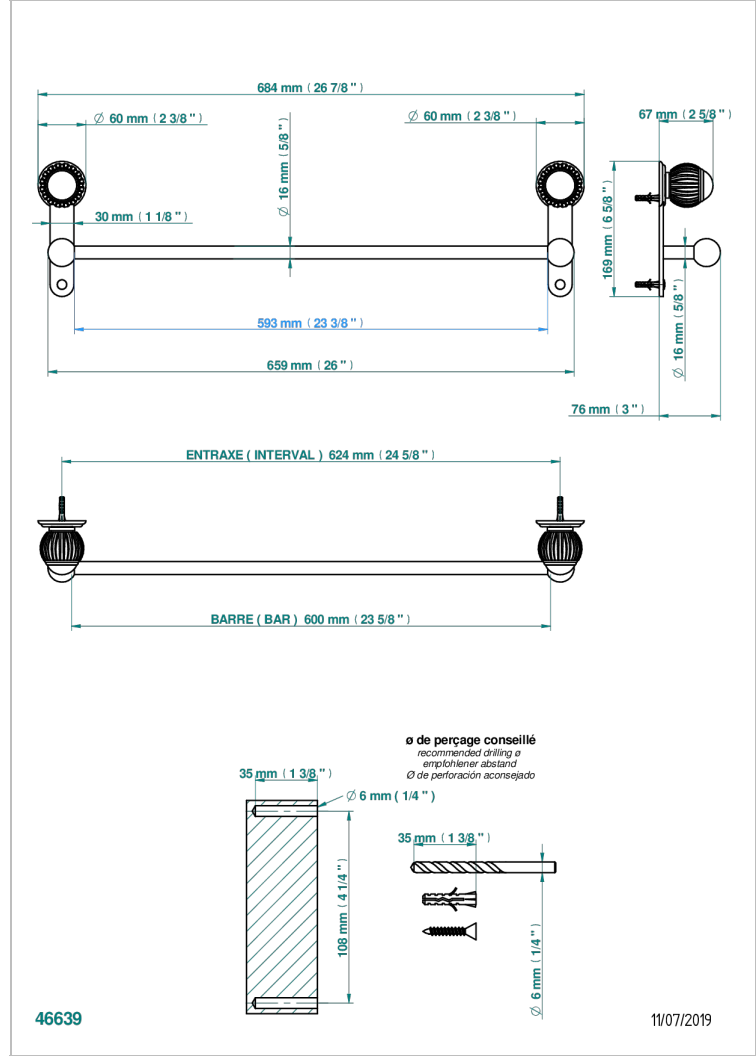

# VOGUE OJO DE TIGRE

A8R-514/60

Toallero lg 600 mm

THG<sup>®</sup>  
PARIS

## CARACTERÍSTICAS

- Vogue Ojo de Tigre
- Toallero lg 600 mm