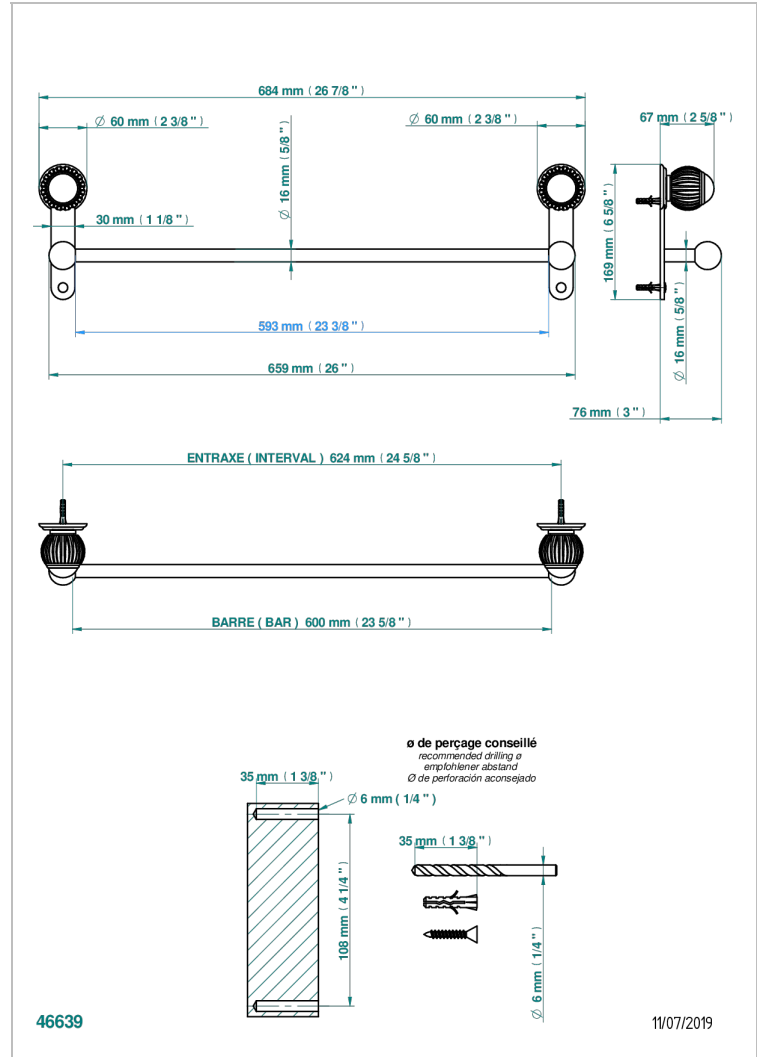

VOGUE, TIGERAUGE

A8R-514/60

Handtuchstange Länge 600 mm

THG[®]
PARIS

EIGENSCHAFTEN

- Vogue, Tigerauge
- Handtuchstange Länge 600 mm

VERFÜGBARE OBERFLÄCHEN

Altnickel - H28
Blassgold - F30
Blassgold matt unlackiert - F31
Bronze hell - D01
Chrom - A02
Chrom / gold - G02