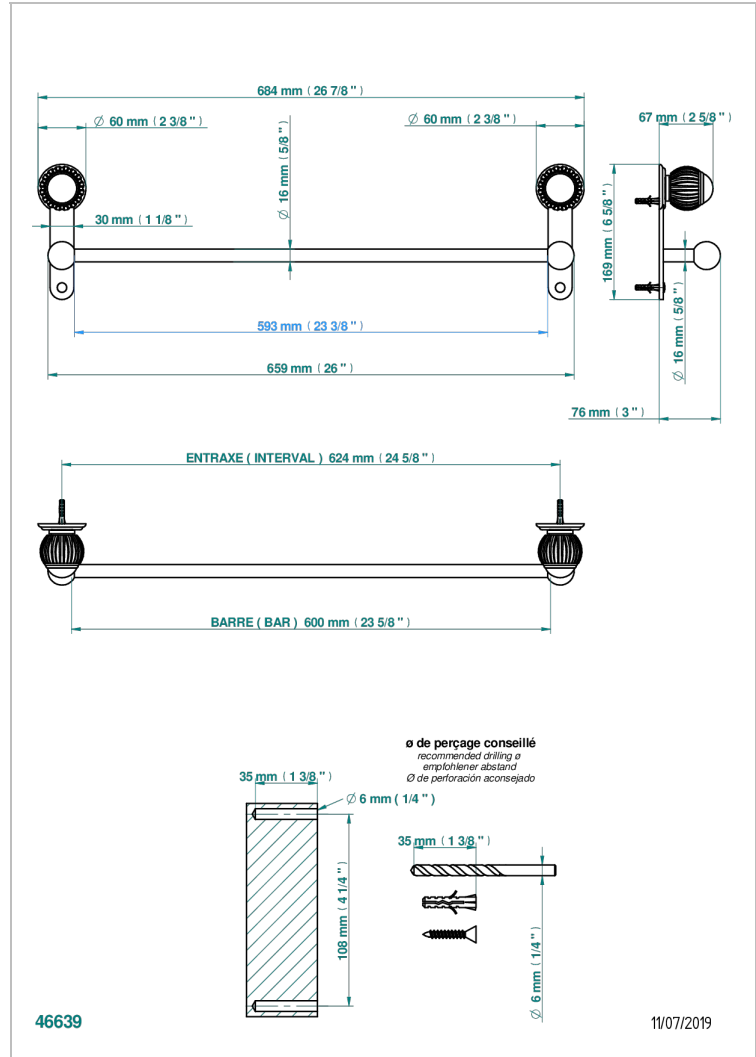

# VOGUE TIGER EYE

A8R-514/60

单杆固定毛巾架 长600毫米

## 特色

- Vogue Tiger Eye
- 单杆固定毛巾架 长600毫米