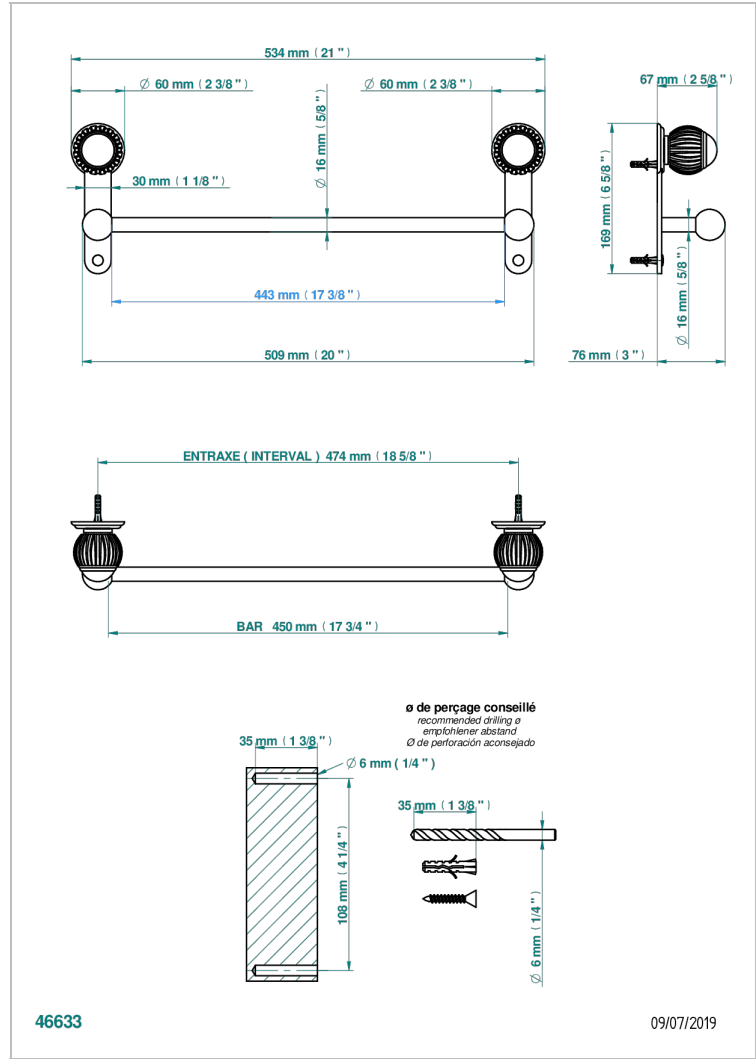

# VOGUE OEIL DE TIGRE

A8R-514/45

Porte-serviette 1 barre fixe long. 450 mm

## CARACTÉRISTIQUES

- Vogue Oeil de tigre
- Porte-serviette 1 barre fixe long. 450 mm