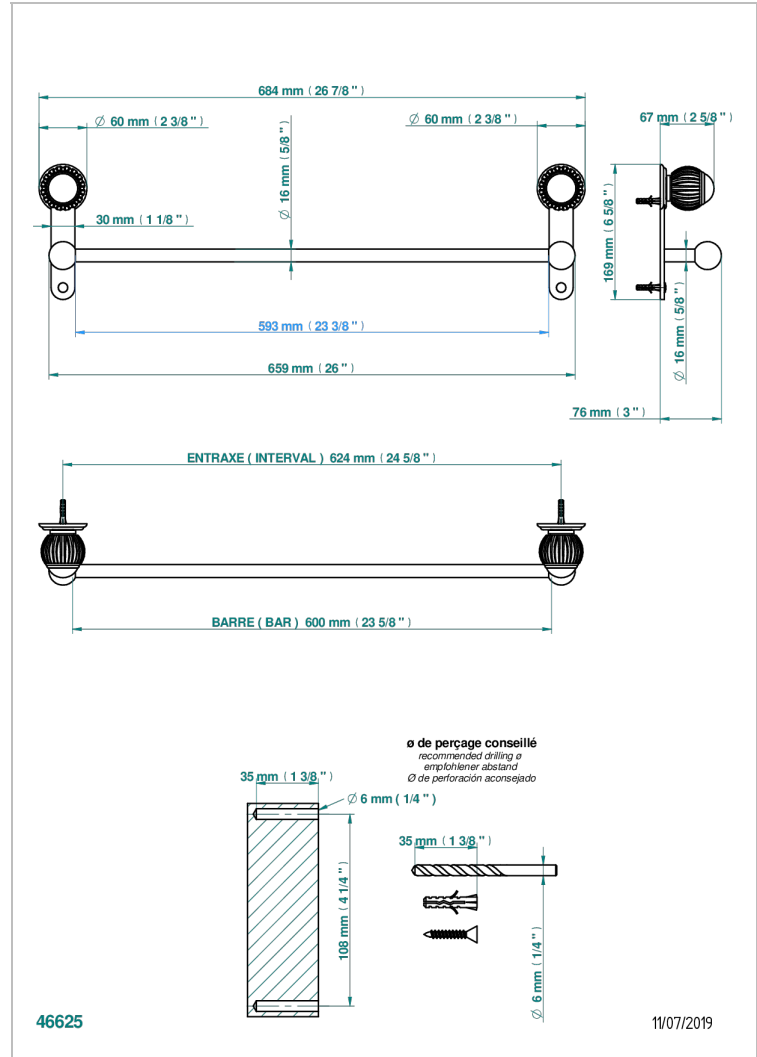

VOGUE ONYX NOIR

A8P-514/60

Porte-serviette 1 barre fixe long. 600 mm

THG[®]
PARIS

CARACTÉRISTIQUES

- Vogue Onyx noir
- Porte-serviette 1 barre fixe long. 600 mm

FINITIONS DISPONIBLES

Bronze clair - D01
Chromé - A02
Chromé / doré - G02
Chromé mat - C02
Doré brillant - F01
Doré mat - F07

Nickel brillant - B01
Nickel mat - C01
Noir mat céramique - D30
Or pâle - F30
Or pâle mat - F31
Pvd blush - H62

Pvd blush mat - H60
Pvd couleur bronze brown - F33
Pvd couleur bronze brown - mat - F34
Pvd couleur doré - H52
Pvd couleur doré mat - H53
Pvd couleur laiton - H49