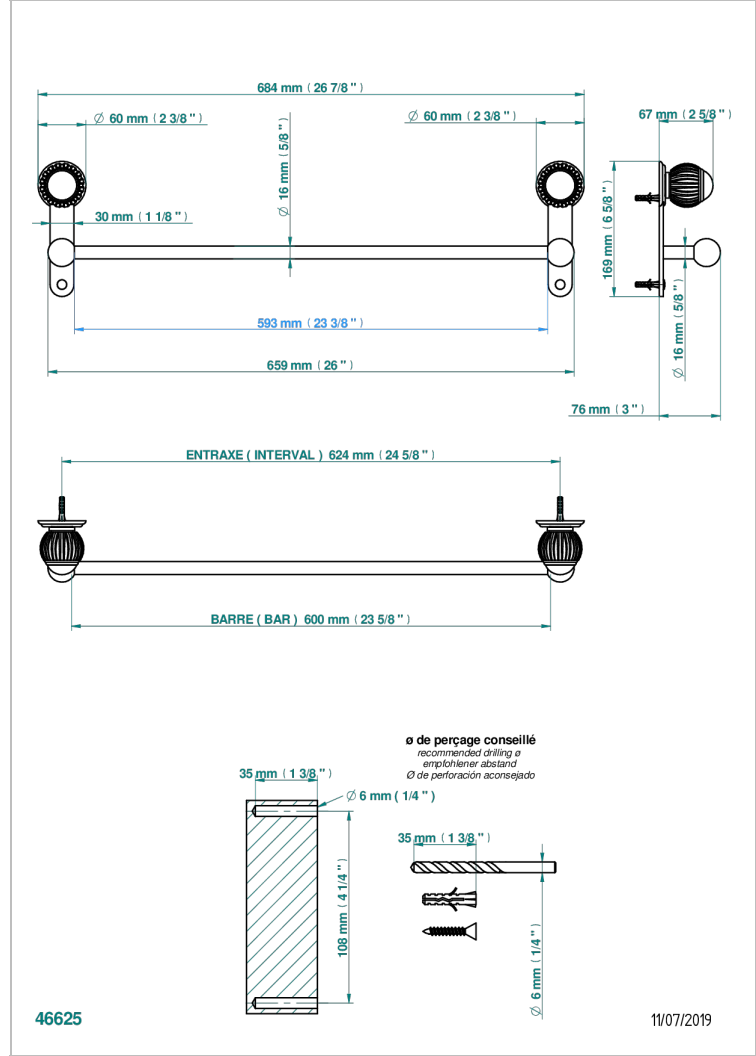

VOGUE ONICE NEGRO

A8P-514/60

Toallero lg 600 mm

THG[®]
PARIS

CARACTERÍSTICAS

- Vogue Onice negro
- Toallero lg 600 mm

ACABADOS DISPONIBLES

Bronce claro - D01
Cerámica negra mate - D30
Cobre viejo mate - H07
Cromo - A02
Cromo / dorado - G02
Cromo mate - C02