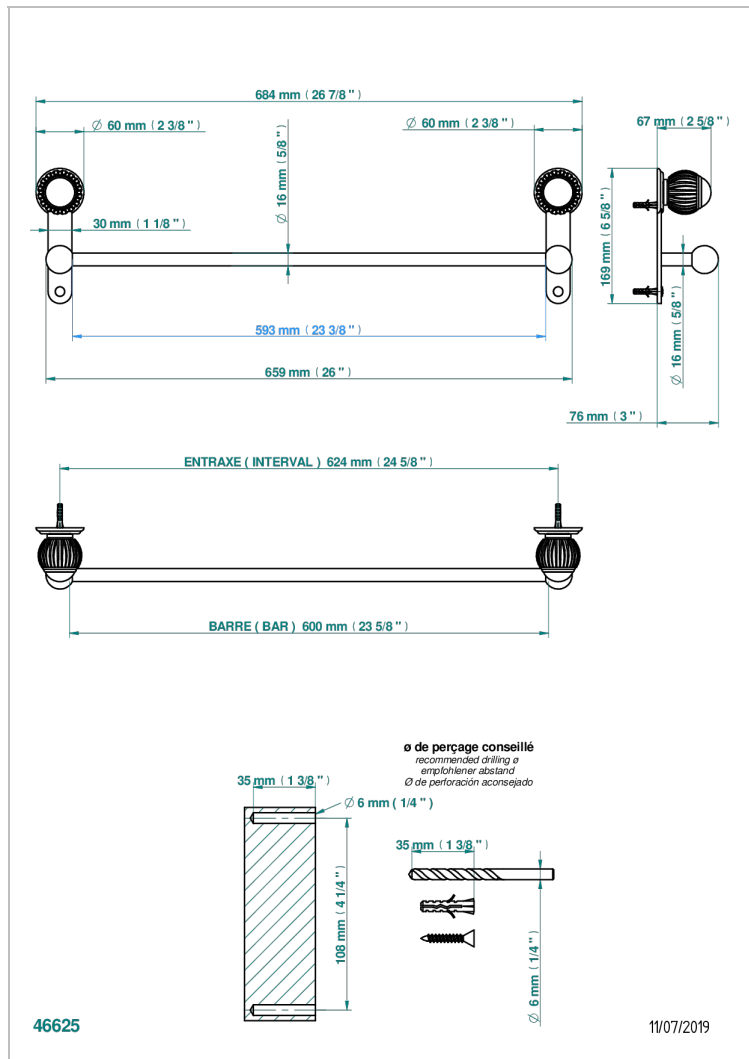

VOGUE ONYX NOIR

A8P-514/60

Porte-serviette 1 barre fixe long. 600 mm

THG[®]
PARIS

CARACTÉRISTIQUES

- Vogue Onyx noir
- Porte-serviette 1 barre fixe long. 600 mm

FINITIONS DISPONIBLES

Bronze clair - D01
Chromé - A02
Chromé / doré - G02
Chromé mat - C02
Doré brillant - F01
Doré mat - F07