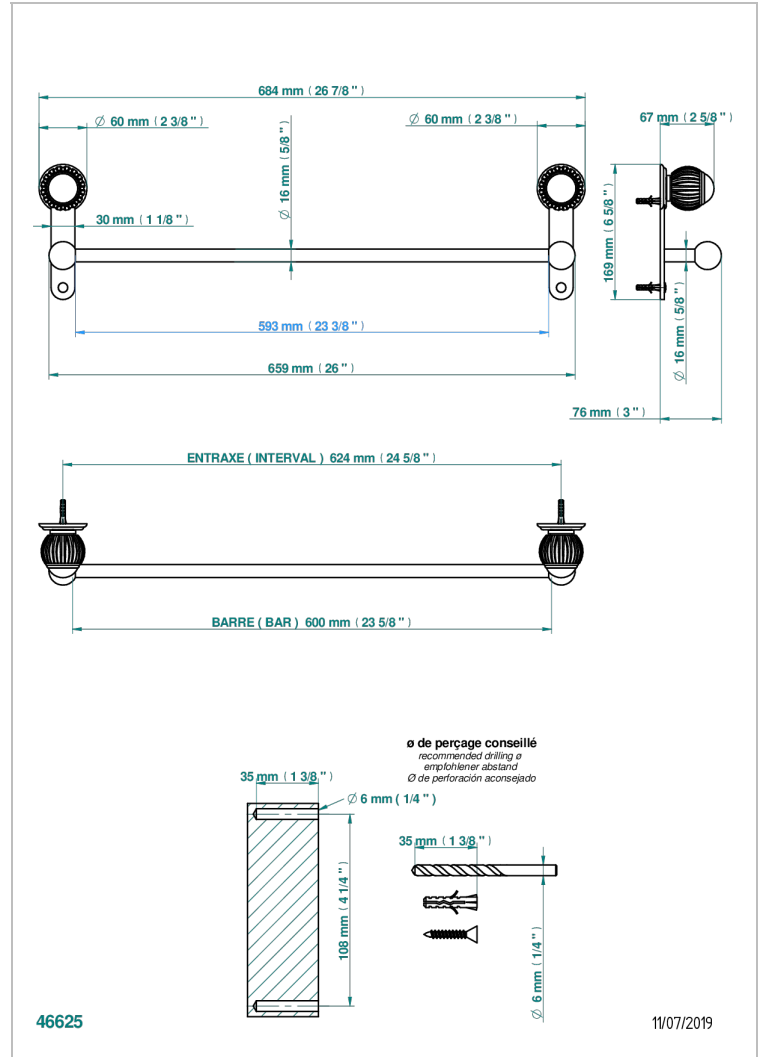

VOGUE ONICE NEGRO

A8P-514/60

Toallero lg 600 mm

THG[®]
PARIS

CARACTERÍSTICAS

- Vogue Onice negro
- Toallero lg 600 mm

ACABADOS DISPONIBLES

Bronce claro - D01
Cerámica negra mate - D30
Cobre viejo mate - H07
Cromo - A02
Cromo / dorado - G02
Cromo mate - C02