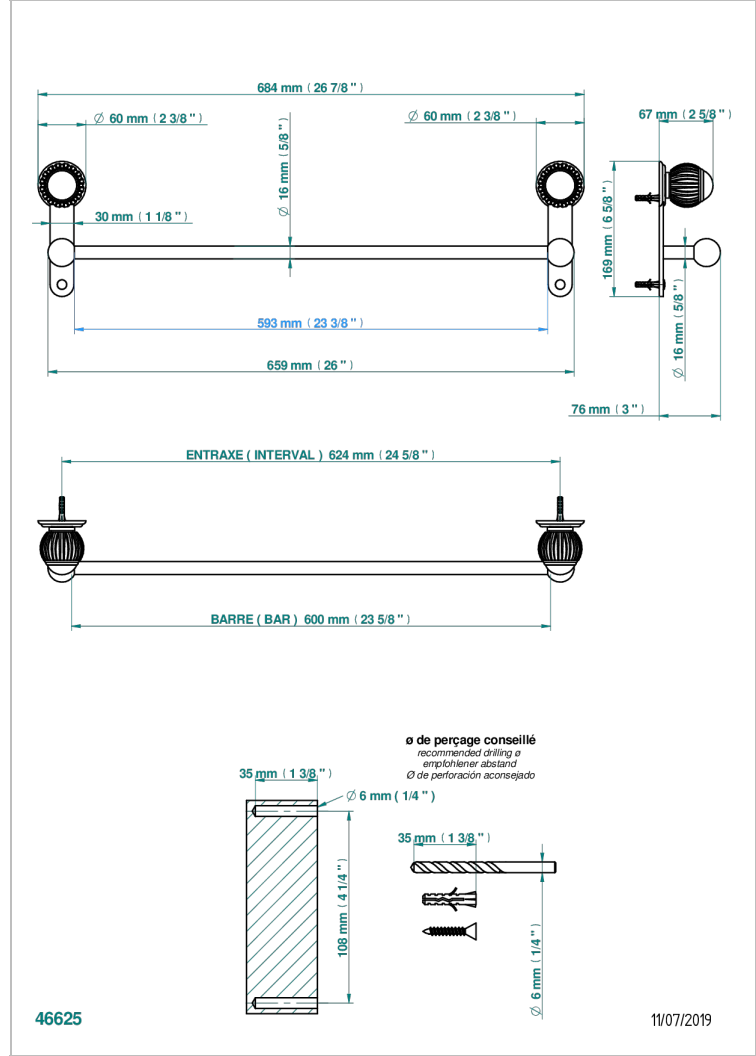

# VOGUE С ЧЕРНЫМ ОНИКСОМ

A8P-514/60

Полотенцедержатель одинарный - фиксированная рейка 600 мм Д. 16 мм

## ХАРАКТЕРИСТИКИ

- Vogue с чёрным ониксом
- Полотенцедержатель одинарный - фиксированная рейка 600 мм Д. 16 мм