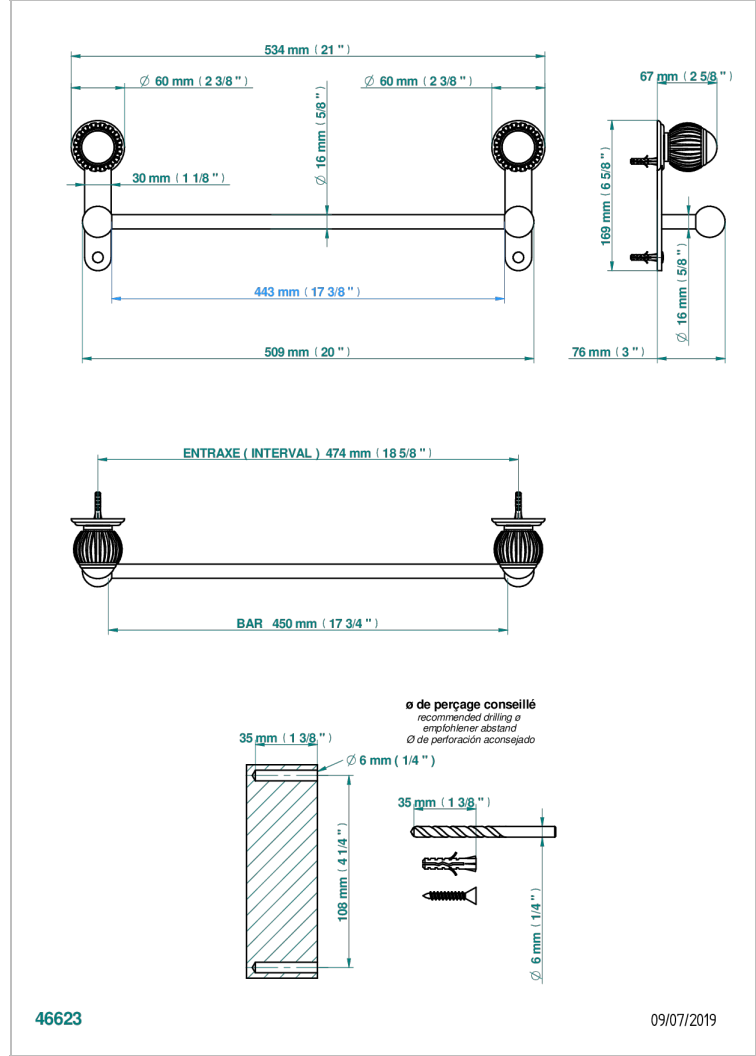

VOGUE ONYX NOIR

A8P-514/45

Porte-serviette 1 barre fixe long. 450 mm

THG[®]
PARIS

CARACTÉRISTIQUES

- Vogue Onyx noir
- Porte-serviette 1 barre fixe long. 450 mm

FINITIONS DISPONIBLES

Bronze clair - D01
Chromé - A02
Chromé / doré - G02
Chromé mat - C02
Doré brillant - F01
Doré mat - F07

Nickel brillant - B01
Nickel mat - C01
Noir mat céramique - D30
Or pâle - F30
Or pâle mat - F31
Pvd blush - H62

Pvd blush mat - H60
Pvd couleur bronze brown - F33
Pvd couleur bronze brown - mat - F34
Pvd couleur doré - H52
Pvd couleur doré mat - H53
Pvd couleur laiton - H49