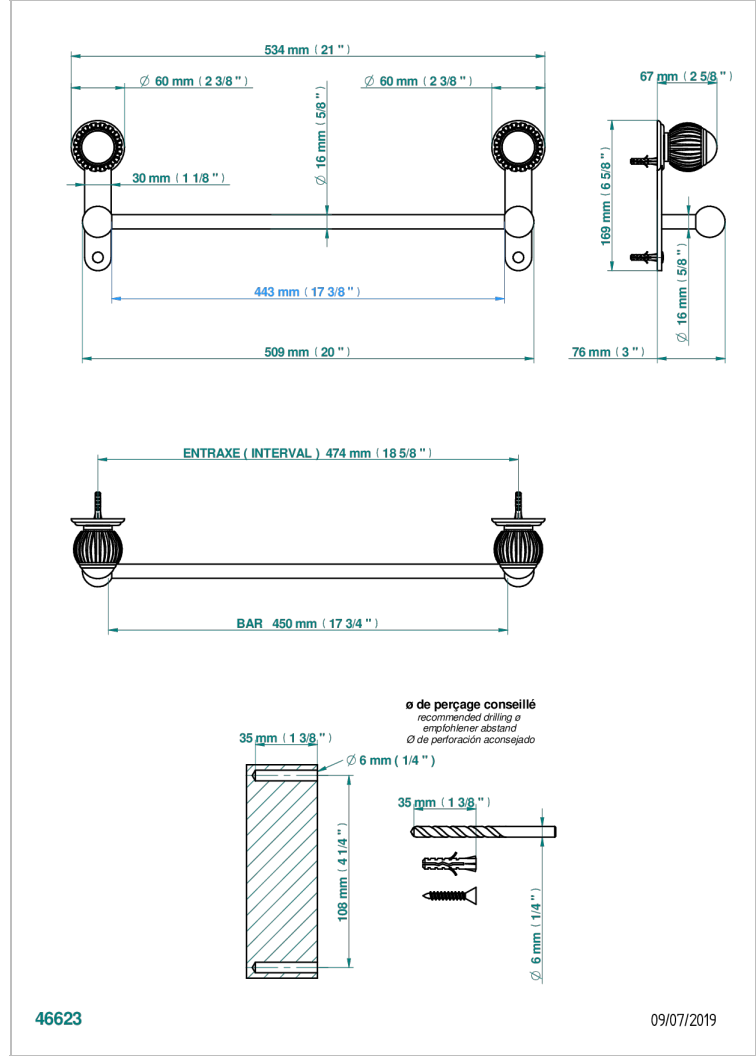

# VOGUE С ЧЕРНЫМ ОНИКСОМ

A8P-514/45

Полотенцедержатель одинарный - фиксированная рейка 45 см

THG<sup>®</sup>  
PARIS

## ХАРАКТЕРИСТИКИ

- Vogue с чёрным ониксом
- Полотенцедержатель одинарный - фиксированная рейка 45 см