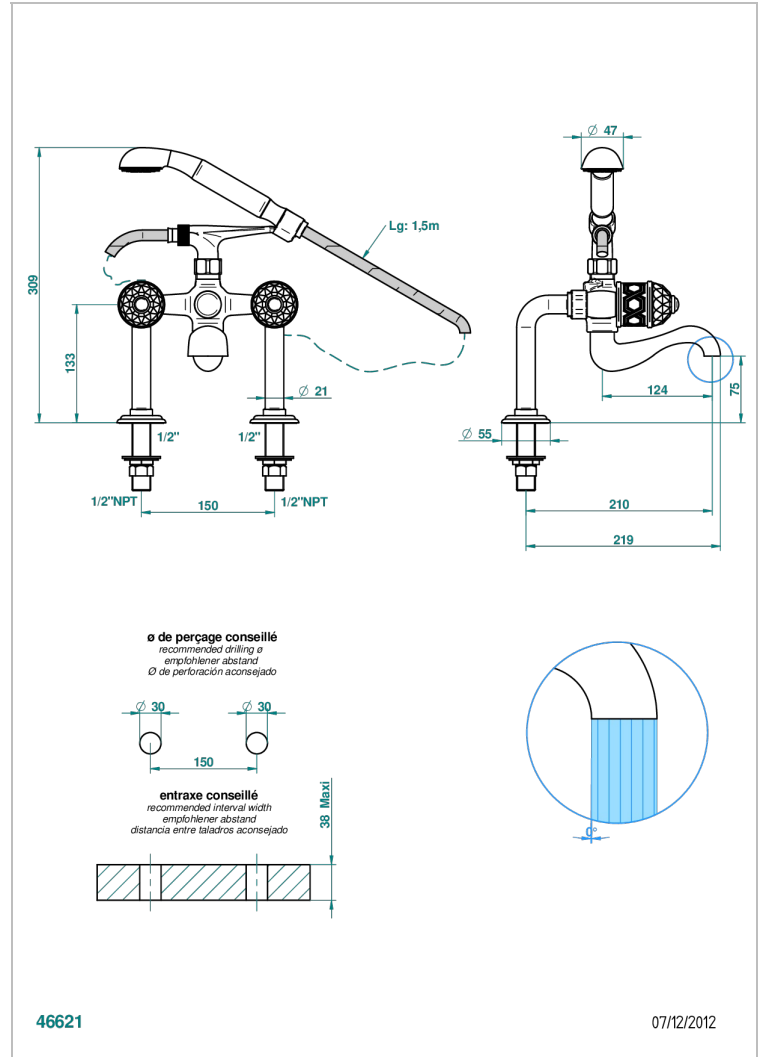

DUOMO CRISTAL

U4F-13G/US

Mélangeur bain douche sur gorge 1/2" avec flexible et douchette, standard américain

THG[®]
PARIS

CARACTÉRISTIQUES

- Pour montage bord de baignoire ou sur gorge
- Livré avec une paire de colonettes
- Têtes à disques céramique 1/2" 1/4 tour
- Bec à écoulement libre
- Entraxe 150 mm
- Inverseur automatique
- Flexible métallique 1,5 m double agrafage
- Douchette en laiton avec tapis Easyclean, réducteur de débit et clapet anti-retour
- Raccordements aux standards US
- ASME : ASME A112.18.1-2011/CSA B125.1-11

SPECIFICATIONS TECHNIQUES

- Recommandé : 3 bars (max. 5 bars) - Advised : 43,5 psi (max. 72 psi)
- Bec : 75 l/min à 3 bars - Douchette : 9,5 l/min à 3 bars
- Spout : 19,8 gpm at 43.5 psi - Handshower : 2.5 gpm at 43.5 psi