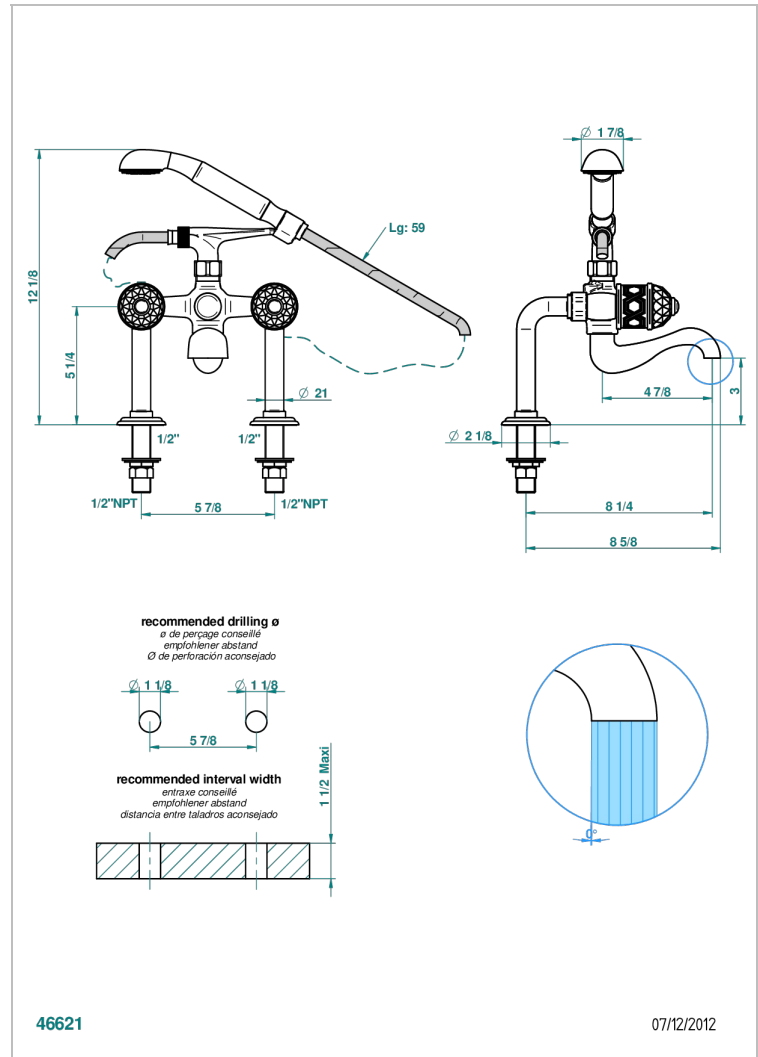

DUOMO CRISTAL

U4F-13G/US

Mélangeur bain douche sur gorge 1/2" avec flexible et douchette, standard américain

THG[®]
PARIS

CARACTÉRISTIQUES

- Pour montage bord de baignoire ou sur gorge
- Livré avec une paire de colonettes
- Têtes à disques céramique 1/2" 1/4 tour
- Bec à écoulement libre
- Entraxe 150 mm
- Inverseur automatique
- Flexible métallique 1,5 m double agrafage
- Douchette en laiton avec tapis Easyclean, réducteur de débit et clapet anti-retour
- Raccordements aux standards US
- ASME : ASME A112.18.1-2011/CSA B125.1-11

Pvd umber mat - H67
Vieux cuivre rouge mat - H07
Vieux nickel - H28

SPÉCIFICATIONS TECHNIQUES

- Recommandé : 3 bars (max. 5 bars) - Advised : 43,5 psi (max. 72 psi)
- Bec : 75 l/min à 3 bars - Douchette : 9,5 l/min à 3 bars
- Spout : 19,8 gpm at 43.5 psi - Handshower : 2.5 gpm at 43.5 psi