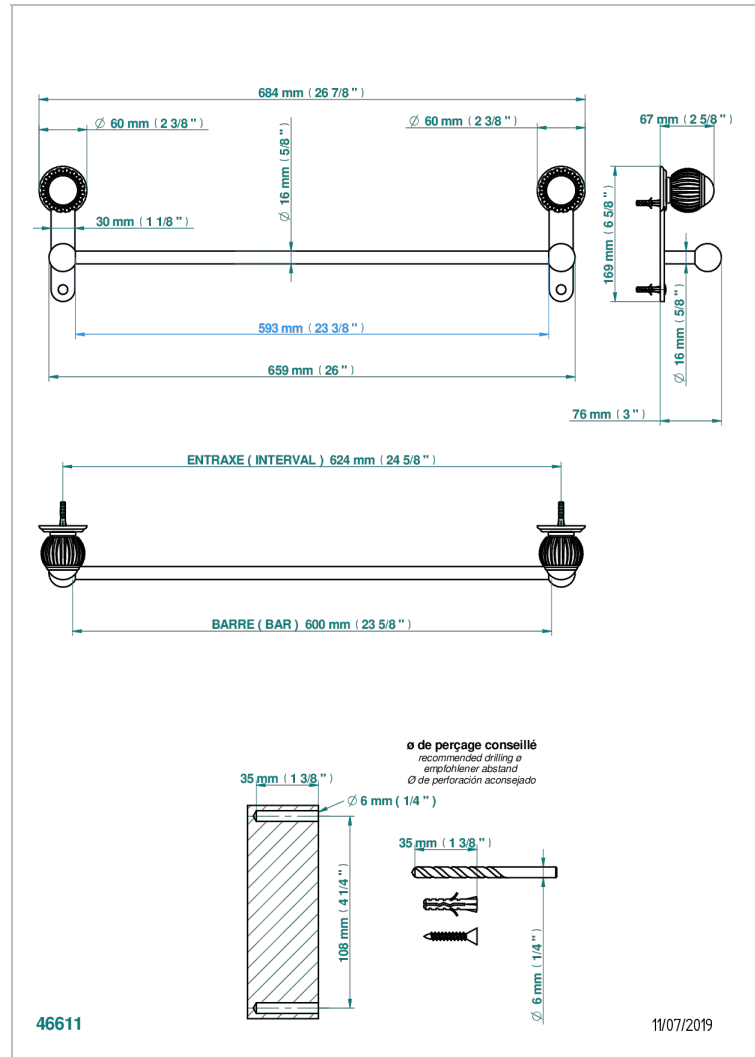

# VOGUE JASPE ROUGE

A8N-514/60

Porte-serviette 1 barre fixe long. 600 mm

THG<sup>®</sup>  
PARIS

## CARACTÉRISTIQUES

- Vogue Jasper rouge
- Porte-serviette 1 barre fixe long. 600 mm