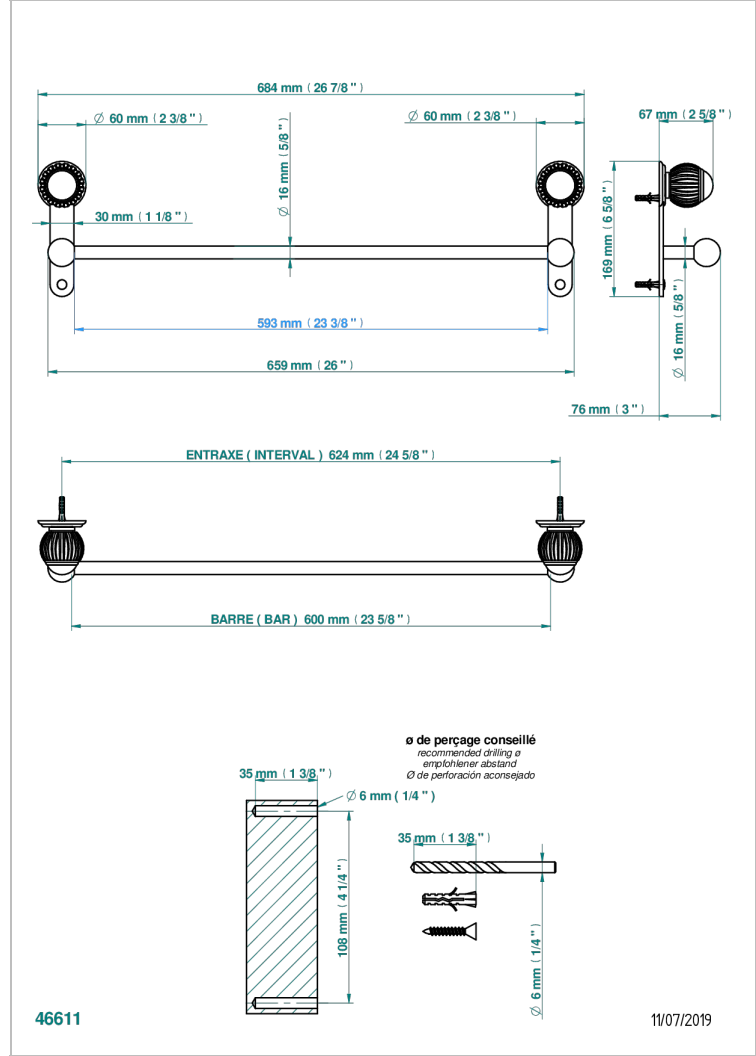

VOGUE JASPE ROUGE

A8N-514/60

Porte-serviette 1 barre fixe long. 600 mm

THG[®]
PARIS

CARACTÉRISTIQUES

- Vogue Jasper rouge
- Porte-serviette 1 barre fixe long. 600 mm

FINITIONS DISPONIBLES

Bronze clair - D01
Chromé - A02
Chromé / doré - G02
Chromé mat - C02
Doré brillant - F01
Doré mat - F07

Nickel brillant - B01
Nickel mat - C01
Noir mat céramique - D30
Or pâle - F30
Or pâle mat - F31
Pvd blush - H62

Pvd blush mat - H60
Pvd couleur bronze brown - F33
Pvd couleur bronze brown - mat - F34
Pvd couleur doré - H52
Pvd couleur doré mat - H53
Pvd couleur laiton - H49