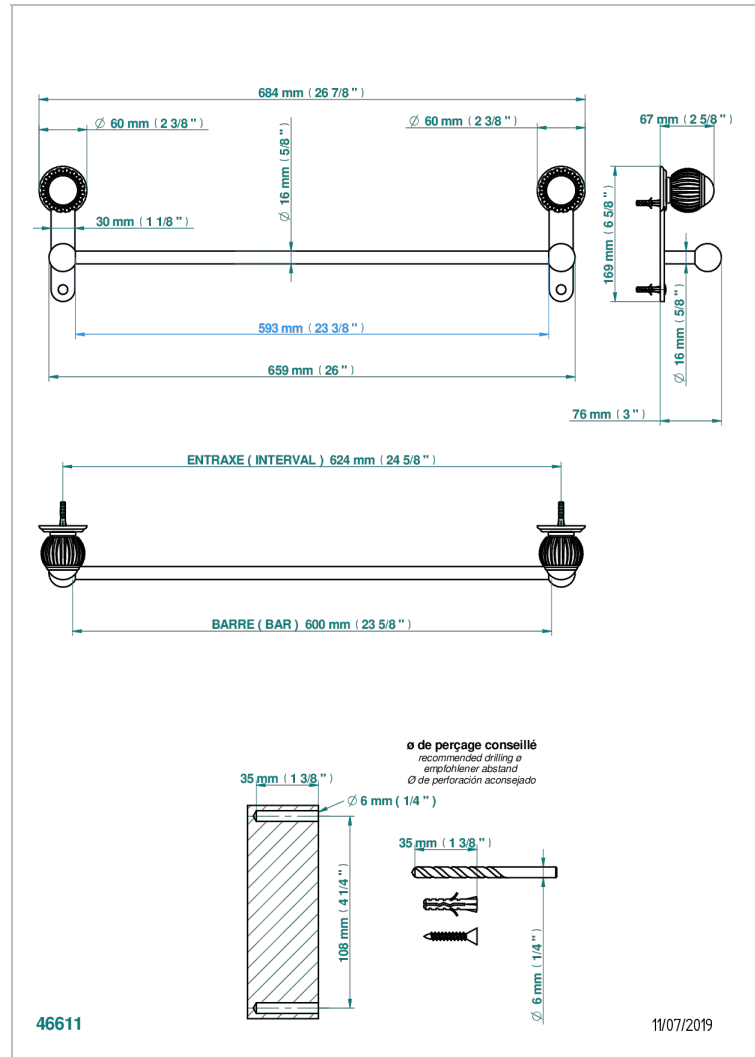

# VOGUE JASPE ROUGE

A8N-514/60

Porte-serviette 1 barre fixe long. 600 mm

THG<sup>®</sup>  
PARIS

## CARACTÉRISTIQUES

- Vogue Jaspe rouge
- Porte-serviette 1 barre fixe long. 600 mm