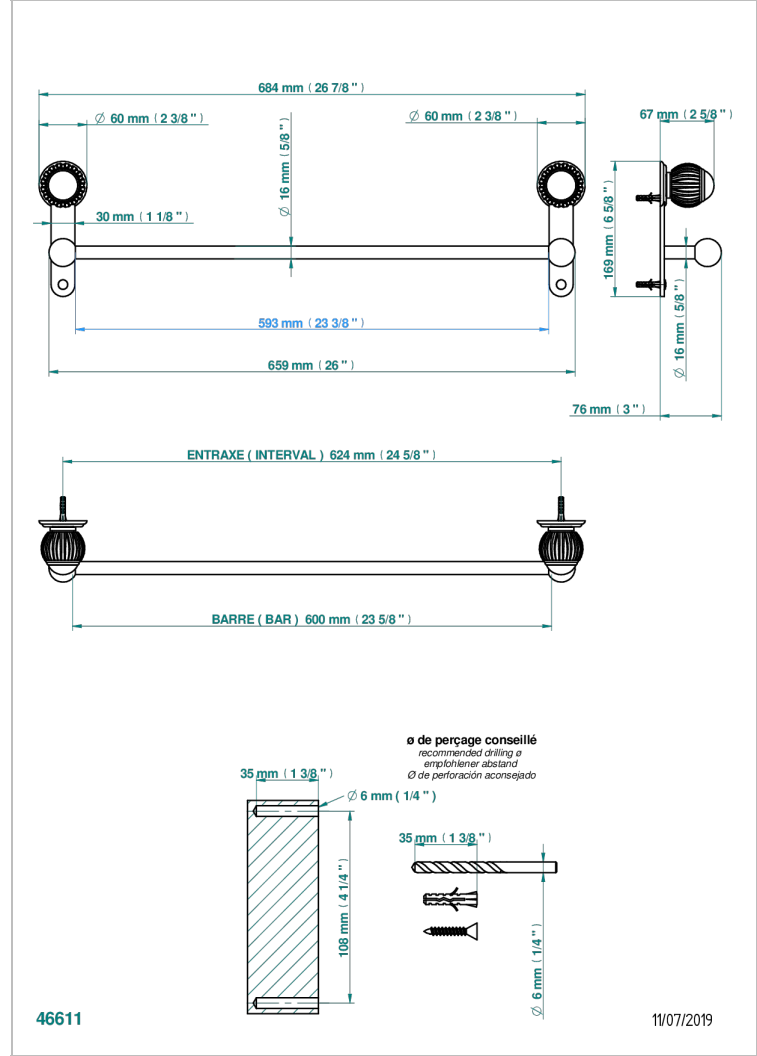

VOGUE, JASPIS ROT

A8N-514/60

Handtuchstange Länge 600 mm

THG[®]
PARIS

EIGENSCHAFTEN

- Vogue, Jaspis rot
- Handtuchstange Länge 600 mm

VERFÜGBARE OBERFLÄCHEN

Altnickel - H28
Blassgold - F30
Blassgold matt unlackiert - F31
Bronze hell - D01
Chrom - A02
Chrom / gold - G02