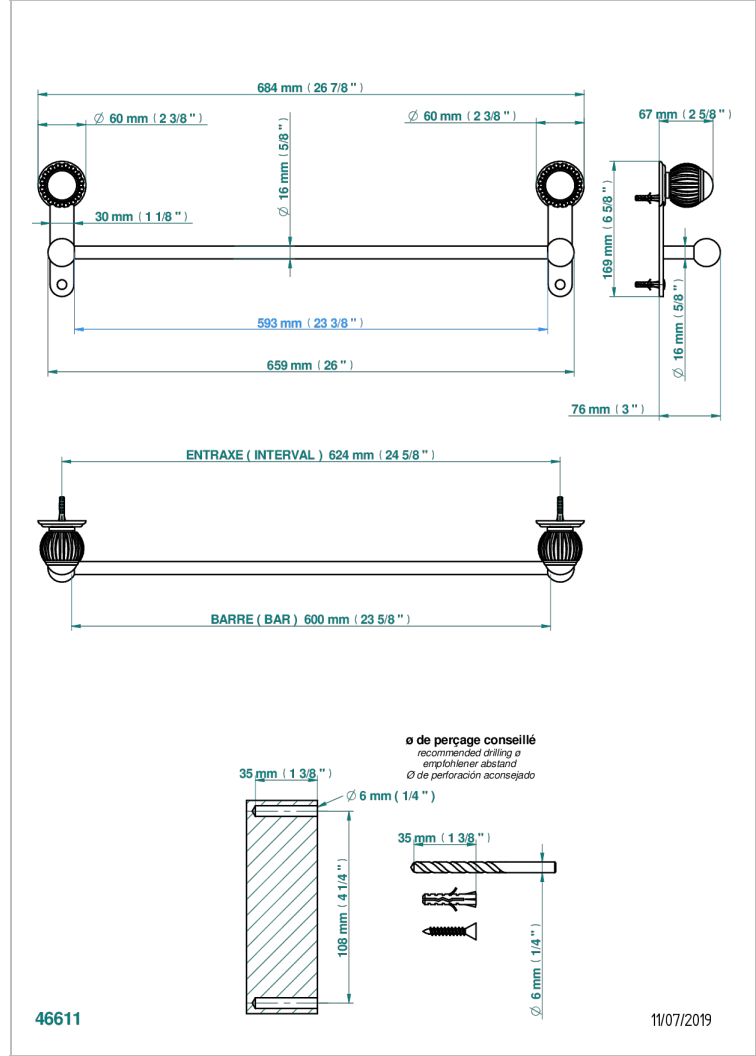

VOGUE JASPE ROUGE

A8N-514/60

Porte-serviette 1 barre fixe long. 600 mm

CARACTÉRISTIQUES

- Vogue Jasper rouge
- Porte-serviette 1 barre fixe long. 600 mm

FINITIONS DISPONIBLES

Bronze clair - D01
Chromé - A02
Chromé / doré - G02
Chromé mat - C02
Doré brillant - F01
Doré mat - F07

Nickel brillant - B01
Nickel mat - C01
Noir mat céramique - D30
Or pâle - F30
Or pâle mat - F31
Pvd blush - H62

Pvd blush mat - H60
Pvd couleur bronze brown - F33
Pvd couleur bronze brown - mat - F34
Pvd couleur doré - H52
Pvd couleur doré mat - H53
Pvd couleur laiton - H49