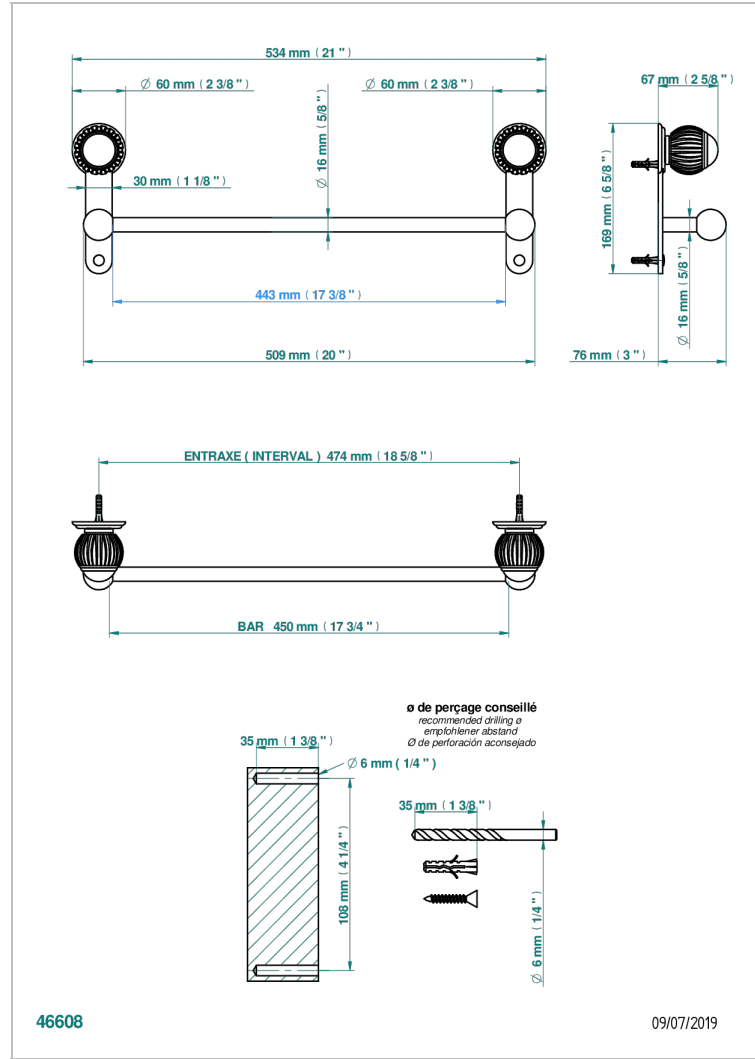

# VOGUE JASPE ROUGE

A8N-514/45

Porte-serviette 1 barre fixe long. 450 mm

THG<sup>®</sup>  
PARIS

## CARACTÉRISTIQUES

- Vogue Jaspe rouge
- Porte-serviette 1 barre fixe long. 450 mm