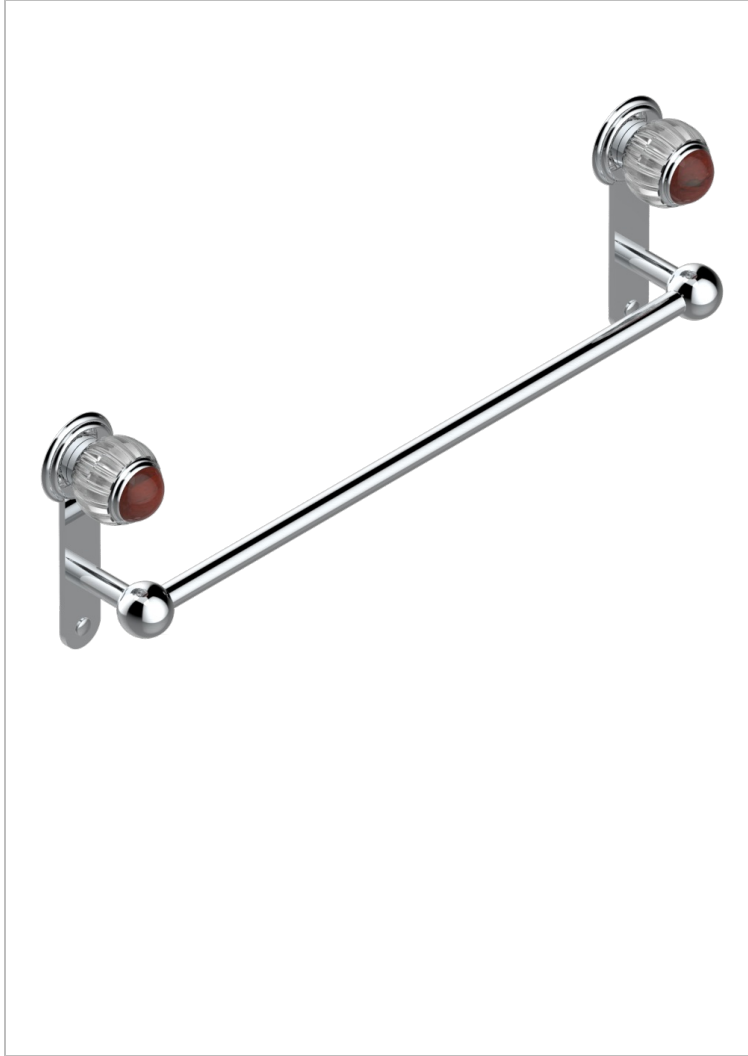

VOGUE JASPE ROUGE

A8N-514/45

Porte-serviette 1 barre fixe long. 450 mm

THG[®]
PARIS

CARACTÉRISTIQUES

- Vogue Jaspe rouge
- Porte-serviette 1 barre fixe long. 450 mm

FINITIONS DISPONIBLES

Bronze clair - D01
Chromé - A02
Chromé / doré - G02
Chromé mat - C02
Doré brillant - F01
Doré mat - F07

Nickel brillant - B01
Nickel mat - C01
Noir mat céramique - D30
Or pâle - F30
Or pâle mat - F31
Pvd blush - H62

Pvd blush mat - H60
Pvd couleur bronze brown - F33
Pvd couleur bronze brown - mat - F34
Pvd couleur doré - H52
Pvd couleur doré mat - H53
Pvd couleur laiton - H49

Pvd couleur laiton mat - H50
Pvd couleur nickel - H55
Pvd couleur nickel mat - H56
Pvd graphite - H64
Pvd graphite mat - H65
Pvd umber - H66

Pvd umber mat - H67
Vieux cuivre rouge mat - H07
Vieux nickel - H28