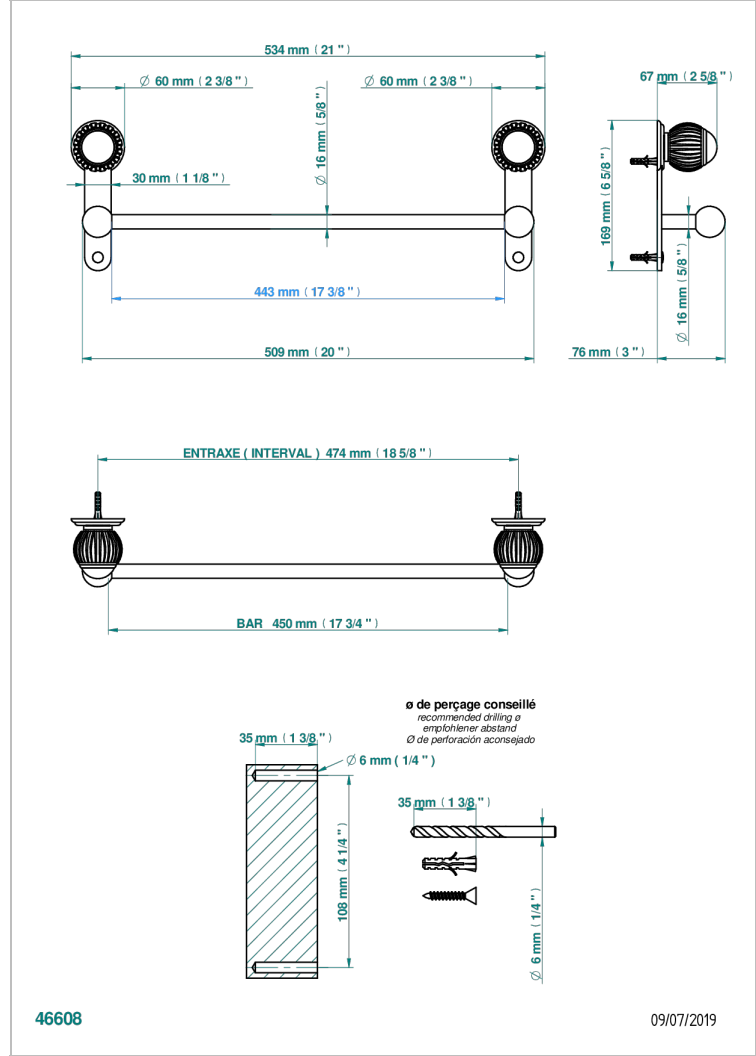

VOGUE JASPE ROUGE

A8N-514/45

Porte-serviette 1 barre fixe long. 450 mm

THG[®]
PARIS

CARACTÉRISTIQUES

- Vogue Jaspe rouge
- Porte-serviette 1 barre fixe long. 450 mm

FINITIONS DISPONIBLES

Bronze clair - D01
Chromé - A02
Chromé / doré - G02
Chromé mat - C02
Doré brillant - F01
Doré mat - F07

Nickel brillant - B01
Nickel mat - C01
Noir mat céramique - D30
Or pâle - F30
Or pâle mat - F31
Pvd blush - H62

Pvd blush mat - H60
Pvd couleur bronze brown - F33
Pvd couleur bronze brown - mat - F34
Pvd couleur doré - H52
Pvd couleur doré mat - H53
Pvd couleur laiton - H49