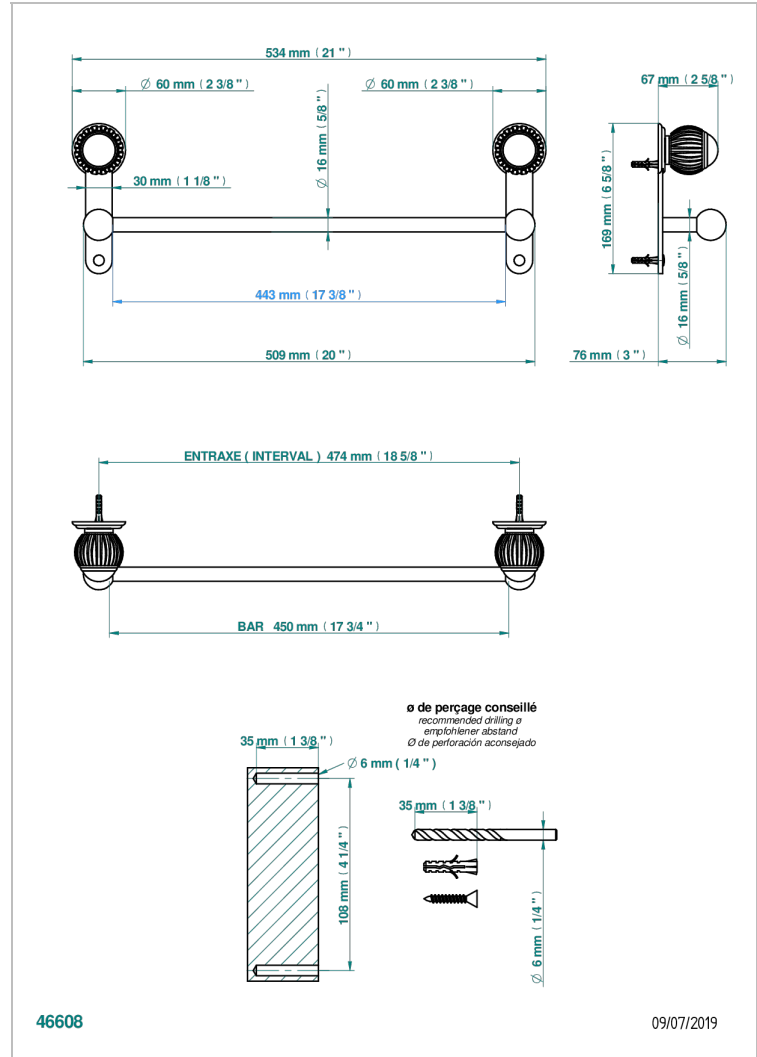

VOGUE, JASPIS ROT

A8N-514/45

Handtuchstange Länge 450 mm

THG[®]
PARIS

EIGENSCHAFTEN

- Vogue, Jaspis rot
- Handtuchstange Länge 450 mm

VERFÜGBARE OBERFLÄCHEN

Altnickel - H28
Blassgold - F30
Blassgold matt unlackiert - F31
Bronze hell - D01
Chrom - A02
Chrom / gold - G02