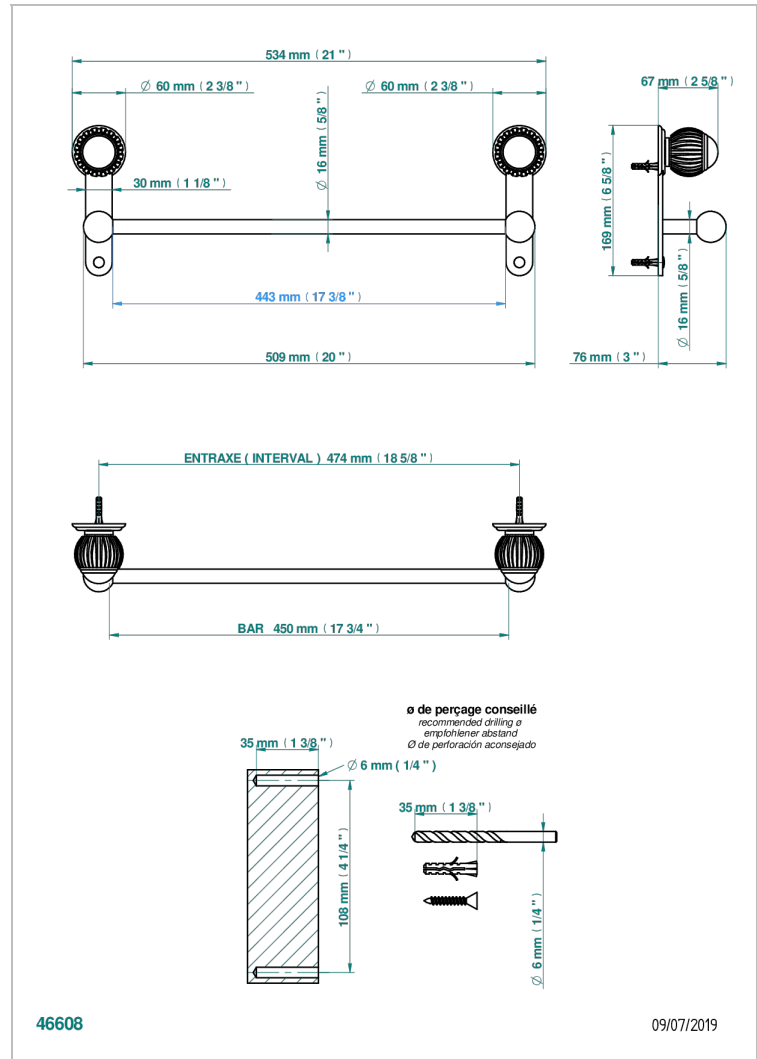

VOGUE JASPE ROUGE

A8N-514/45

Porte-serviette 1 barre fixe long. 450 mm

THG[®]
PARIS

CARACTÉRISTIQUES

- Vogue Jaspe rouge
- Porte-serviette 1 barre fixe long. 450 mm

FINITIONS DISPONIBLES

Bronze clair - D01
Chromé - A02
Chromé / doré - G02
Chromé mat - C02
Doré brillant - F01
Doré mat - F07

Nickel brillant - B01
Nickel mat - C01
Noir mat céramique - D30
Or pâle - F30
Or pâle mat - F31
Pvd blush - H62

Pvd blush mat - H60
Pvd couleur bronze brown - F33
Pvd couleur bronze brown - mat - F34
Pvd couleur doré - H52
Pvd couleur doré mat - H53
Pvd couleur laiton - H49