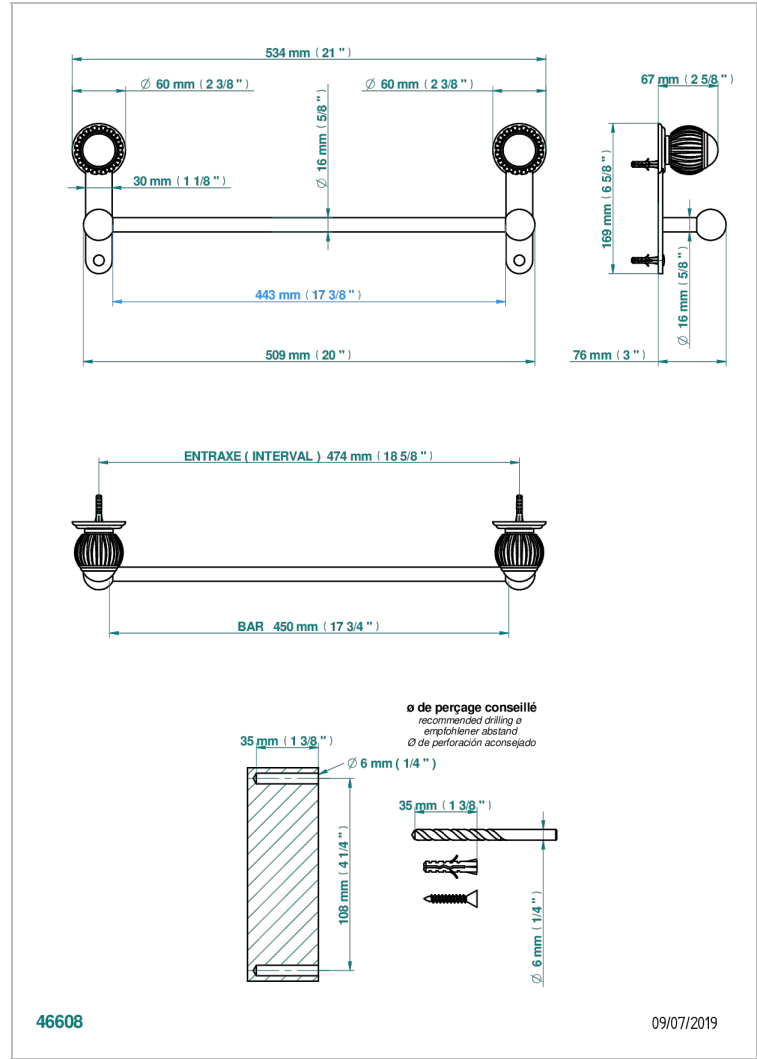

VOGUE, JASPIS ROT

A8N-514/45

Handtuchstange Länge 450 mm

THG[®]
PARIS

EIGENSCHAFTEN

- Vogue, Jaspis rot
- Handtuchstange Länge 450 mm

VERFÜGBARE OBERFLÄCHEN

Altnickel - H28
Blassgold - F30
Blassgold matt unlackiert - F31
Bronze hell - D01
Chrom - A02
Chrom / gold - G02