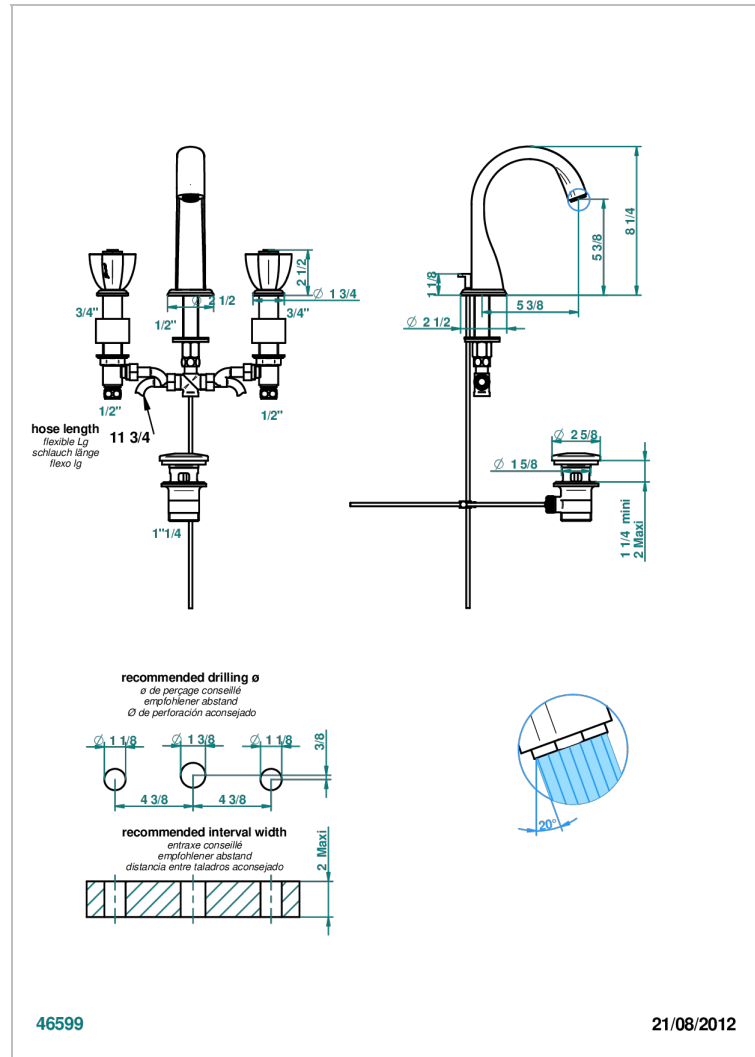

PETALE DE CRISTAL - BLACK CRYSTAL

U6D-151

Rim mounted 3-hole basin mixer with waste

CHARACTERISTIC

- ACS : 18ACCLY393
- DVGW : DW-6501CO0477
- NF : NF EN 200 - IA - Chrome
- SVGW-SSIGE : 1901-6813

STANDARDS