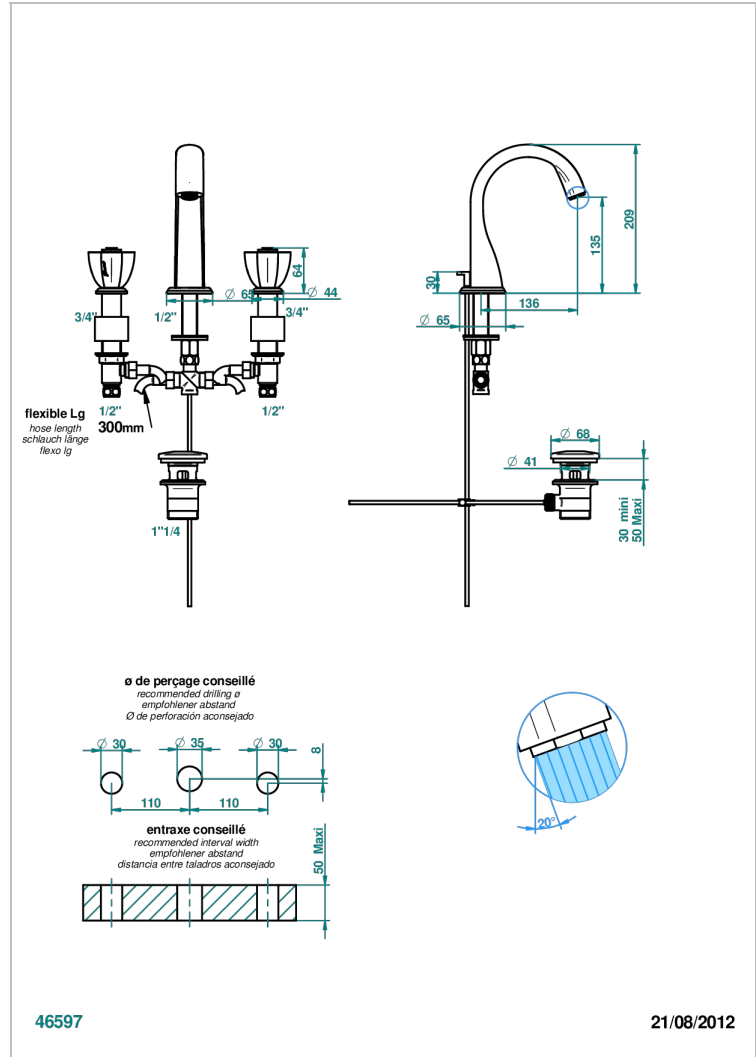

PETALE DE CRISTAL - BLUE CRYSTAL

U6B-151

3孔台盆龙头, 带下水器

特色

- ACS : 18ACCLY393
- DVGW : DW-6501CO0477
- NF : NF EN 200 - IA - Chrome
- SVGW-SSIGE : 1901-6813

技术特征

- Recommandé : 3 bars (max. 5 bars) - Advised : 43,5 psi (max. 72 psi)
- 15 l/min à 3 bars (4 gpm at 43.5 psi)

标准

可选饰面

Black ceram - D30
Blush PVD - H62
Graphite PVD - H64
Matt Umber PVD - H67
Matt blush PVD - H60
Matt graphite PVD - H65

PVD哑光棕铜 - F34
PVD哑光金 - H53
PVD哑光铜 - H50
PVD哑光镍 - H56
PVD抛光铜 - H49
PVD棕铜 - F33