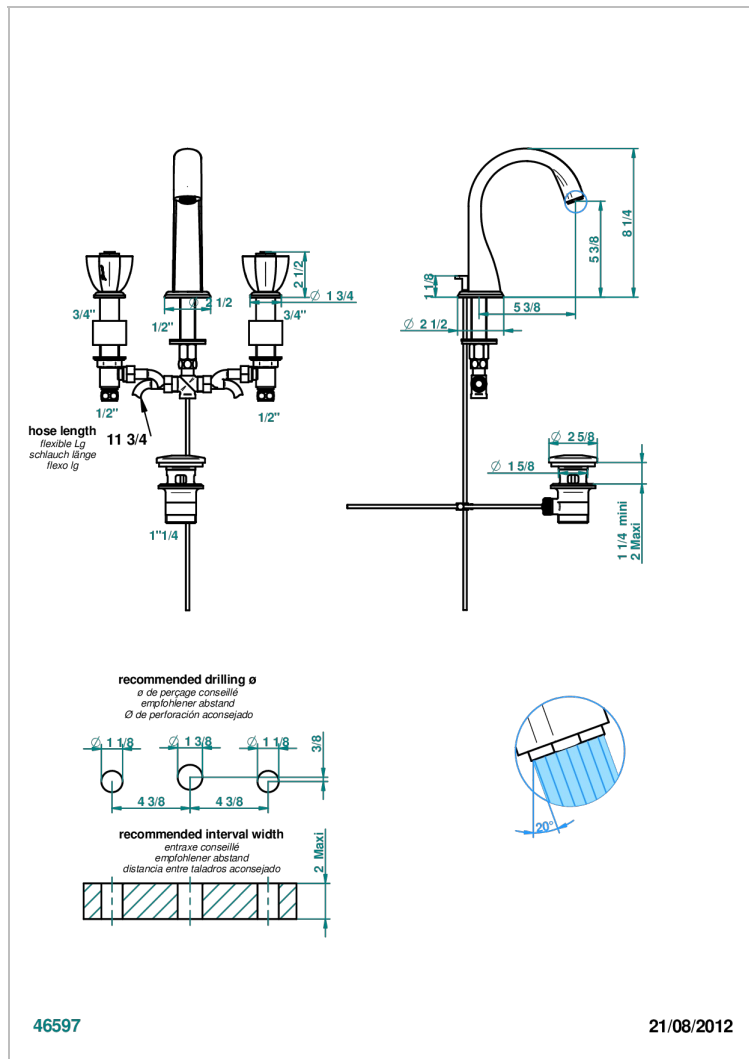

PETALE DE CRISTAL - BLUE CRYSTAL

U6B-151

3孔台盆龙头，带下水器

特色

- ACS : 18ACCLY393
- DVGW : DW-6501CO0477
- NF : NF EN 200 - IA - Chrome
- SVGW-SSIGE : 1901-6813

技术特征

- Recommandé : 3 bars (max. 5 bars) - Advised : 43,5 psi (max. 72 psi)
- 15 l/min à 3 bars (4 gpm at 43.5 psi)