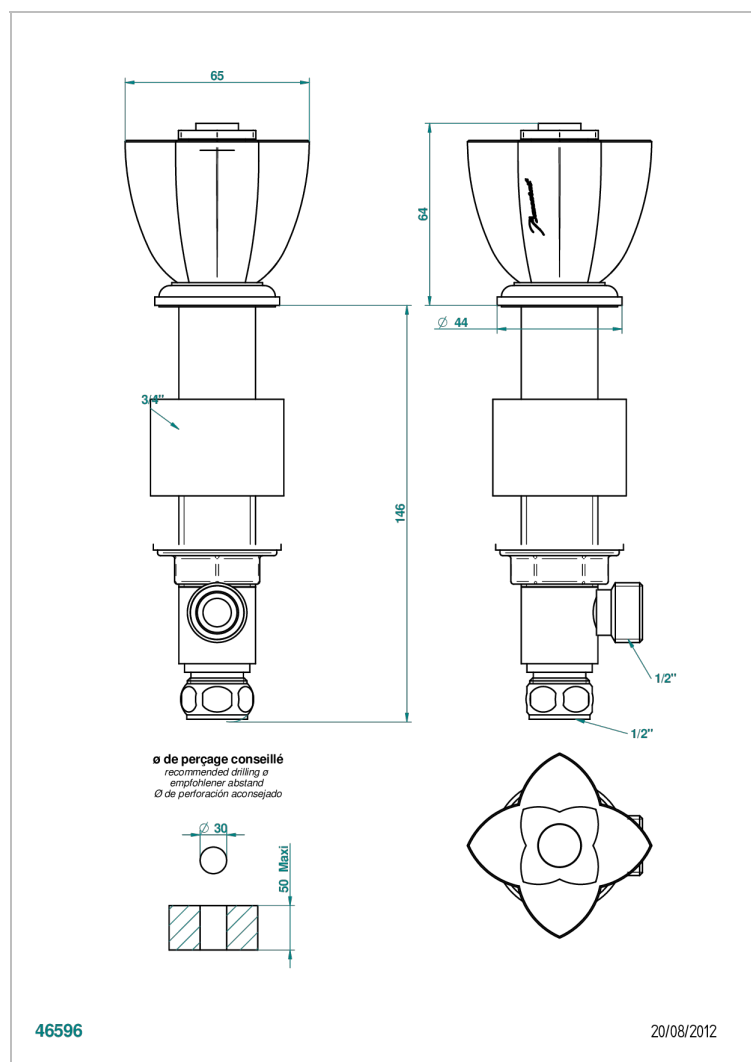

PETALE DE CRISTAL - CRISTAL NEGRO

U6D-35

Llave de paso sobre encimera 1/2"

CARACTERÍSTICAS

- Pétale de Cristal - cristal negro
- Llave de paso sobre encimera 1/2"

ACABADOS DISPONIBLES

Bronce claro - D01
Cerámica negra mate - D30
Cobre viejo mate - H07
Cromo - A02
Cromo / dorado - G02
Cromo mate - C02