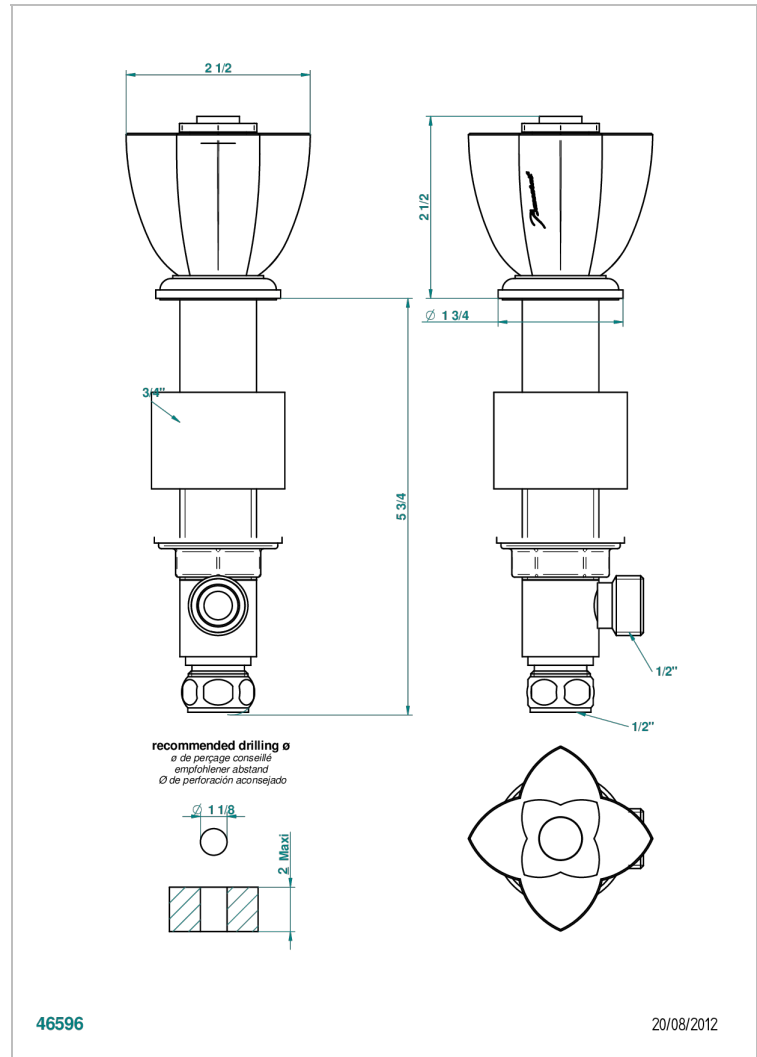

PETALE DE CRISTAL - CRISTAL NEGRO

U6D-35

Llave de paso sobre encimera 1/2"

THG[®]
PARIS

CARACTERÍSTICAS

- Pétale de Cristal - cristal negro
- Llave de paso sobre encimera 1/2"

ACABADOS DISPONIBLES

Bronce claro - D01
Cerámica negra mate - D30
Cobre viejo mate - H07
Cromo - A02
Cromo / dorado - G02
Cromo mate - C02