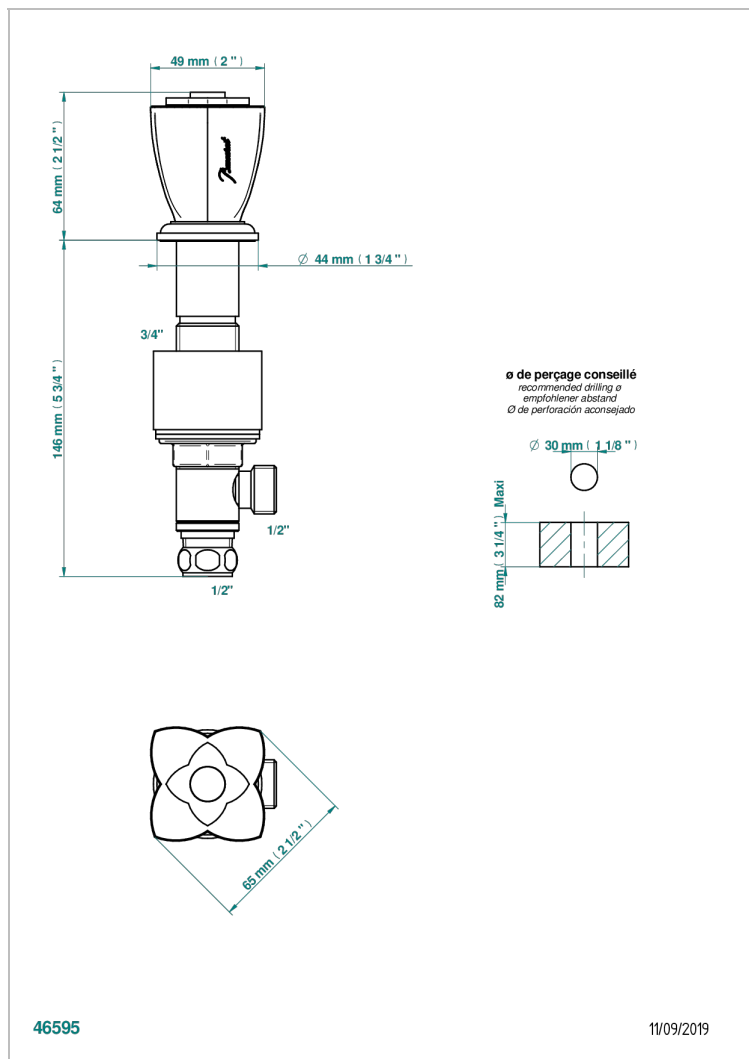

PETALE DE CRISTAL - CRISTAL ROJO

U6C-35

Llave de paso sobre encimera 1/2"

THG[®]
PARIS

CARACTERÍSTICAS

- Pétale de Cristal - cristal rojo
- Llave de paso sobre encimera 1/2"

ACABADOS DISPONIBLES

Bronce claro - D01
Cerámica negra mate - D30
Cobre viejo mate - H07
Cromo - A02
Cromo / dorado - G02
Cromo mate - C02