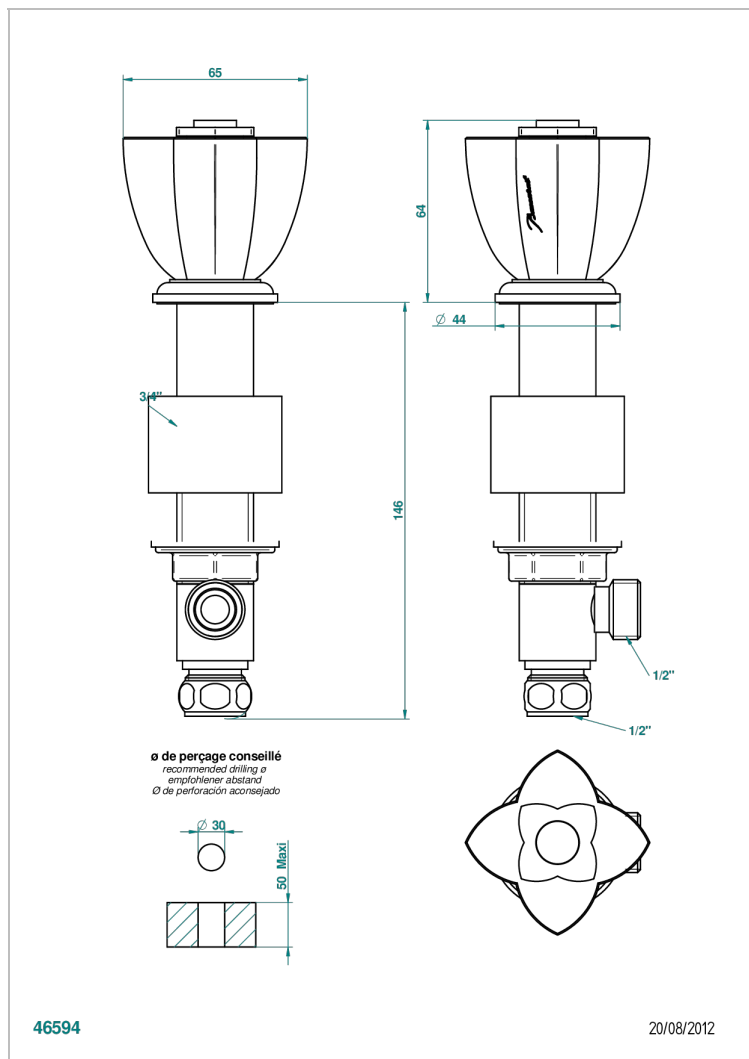

# PETALE DE CRISTAL - AZUL CRISTAL

U6B-35

Llave de paso sobre encimera 1/2"

## CARACTERÍSTICAS

- Pétale de Cristal - azul cristal
- Llave de paso sobre encimera 1/2"