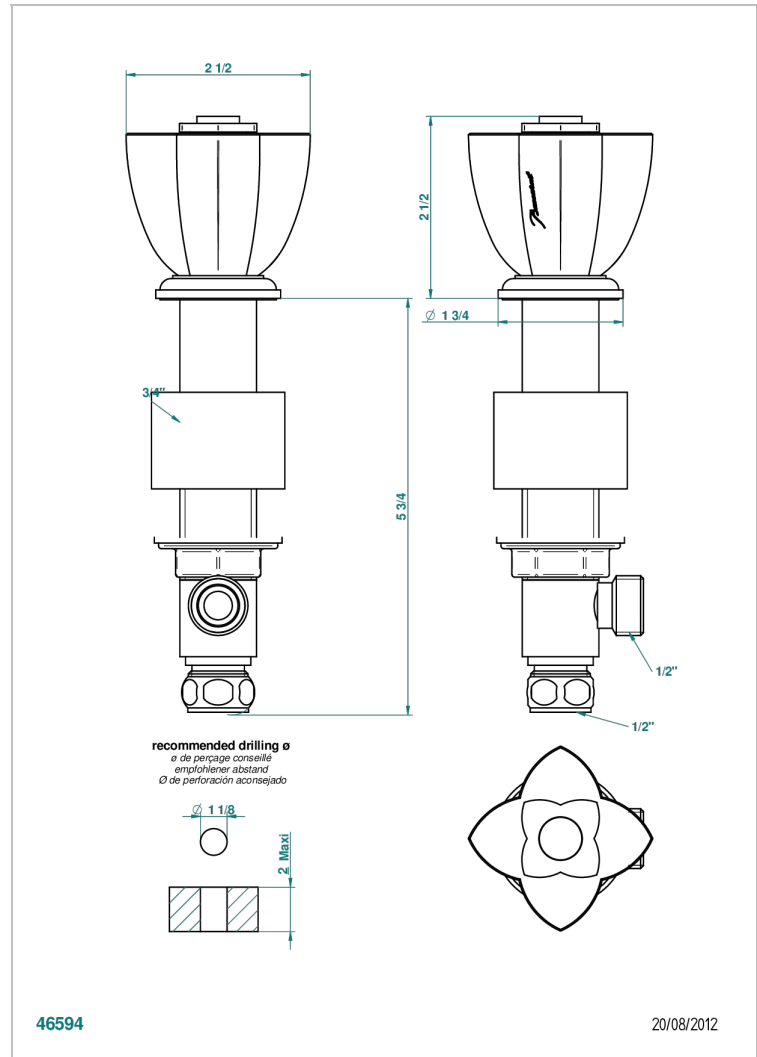

# PETALE DE CRISTAL - AZUL CRISTAL

U6B-35

Llave de paso sobre encimera 1/2"

THG<sup>®</sup>  
PARIS

## CARACTERÍSTICAS

- Pétale de Cristal - azul cristal
- Llave de paso sobre encimera 1/2"