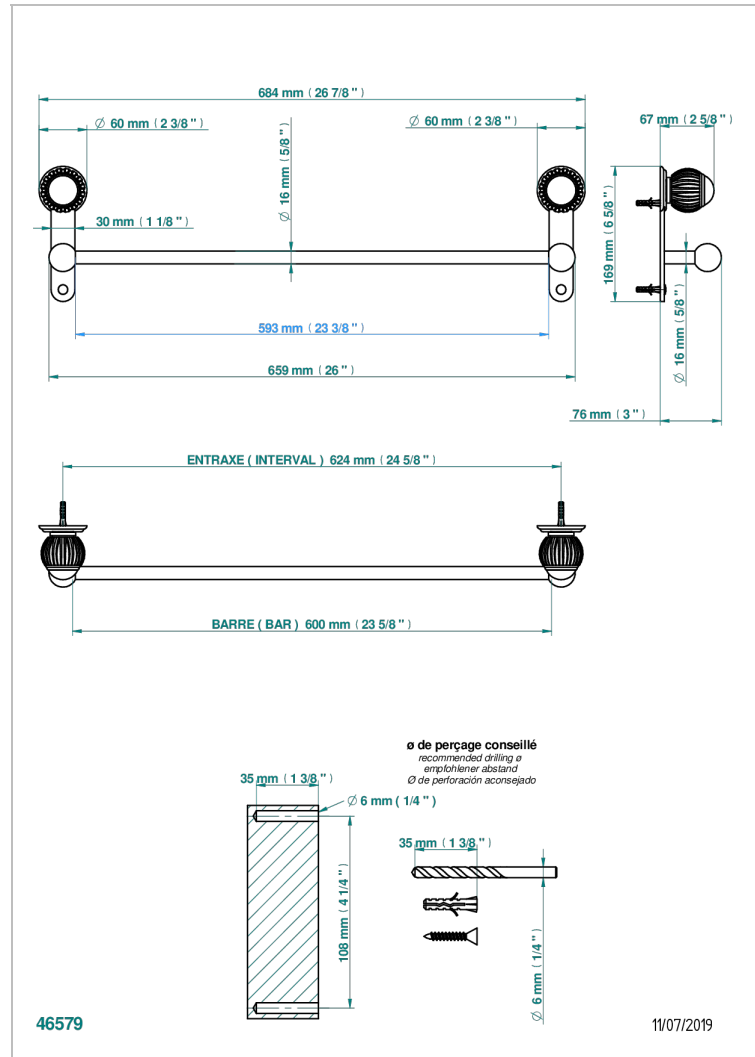

VOGUE MALACHITE

A8M-514/60

Porte-serviette 1 barre fixe long. 600 mm

THG[®]
PARIS

CARACTÉRISTIQUES

- Vogue Malachite
- Porte-serviette 1 barre fixe long. 600 mm

FINITIONS DISPONIBLES

Bronze clair - D01
Chromé - A02
Chromé / doré - G02
Chromé mat - C02
Doré brillant - F01
Doré mat - F07

Nickel brillant - B01
Nickel mat - C01
Noir mat céramique - D30
Or pâle - F30
Or pâle mat - F31
Pvd blush - H62

Pvd blush mat - H60
Pvd couleur bronze brown - F33
Pvd couleur bronze brown - mat - F34
Pvd couleur doré - H52
Pvd couleur doré mat - H53
Pvd couleur laiton - H49