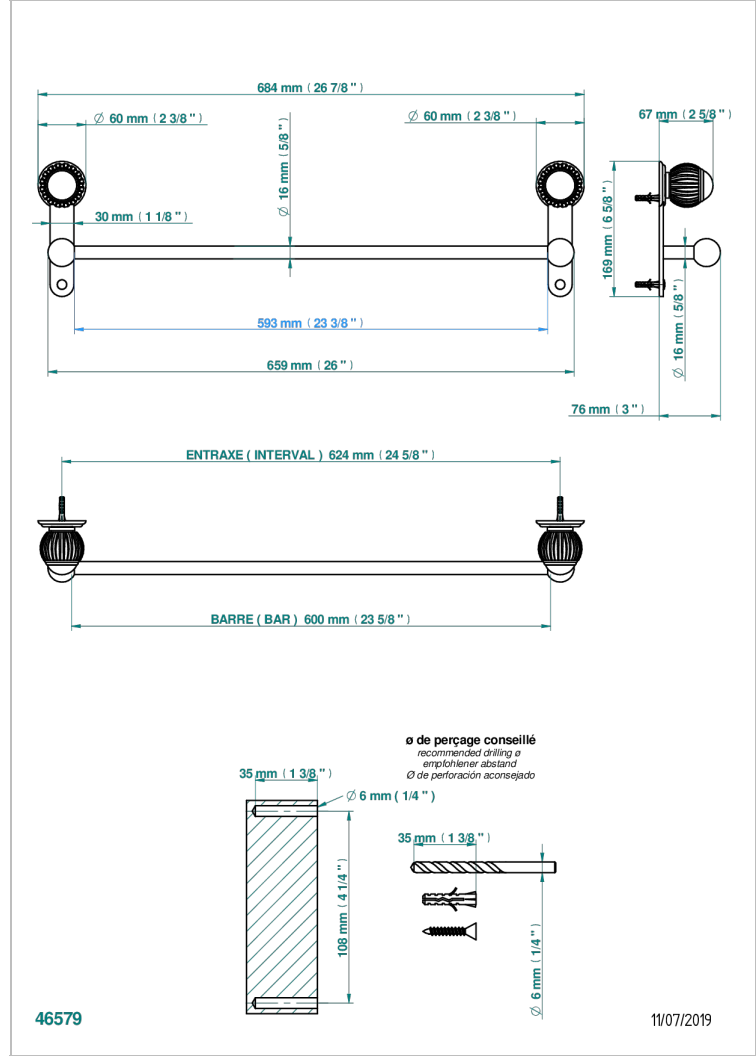

# VOGUE MALACHITE

A8M-514/60

Toallero lg 600 mm

THG<sup>®</sup>  
PARIS

## CARACTERÍSTICAS

- Vogue Malachite
- Toallero lg 600 mm