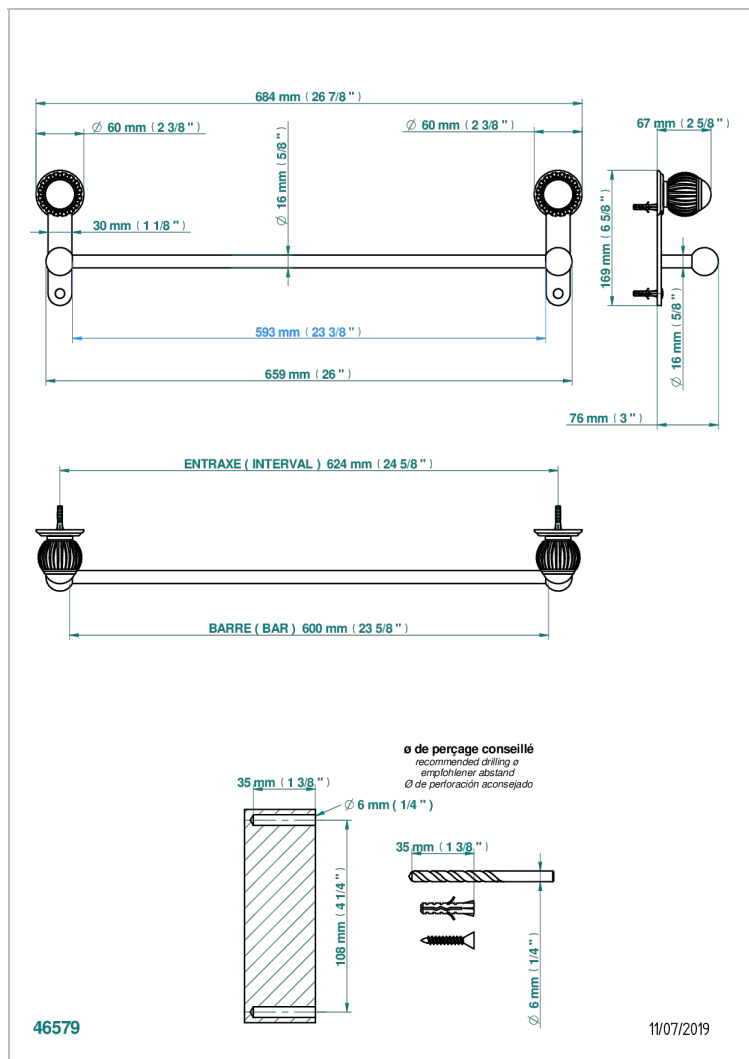

# VOGUE, MALACHIT

A8M-514/60

Handtuchstange Länge 600 mm

THG<sup>®</sup>  
PARIS

## EIGENSCHAFTEN

- Vogue, Malachit
- Handtuchstange Länge 600 mm